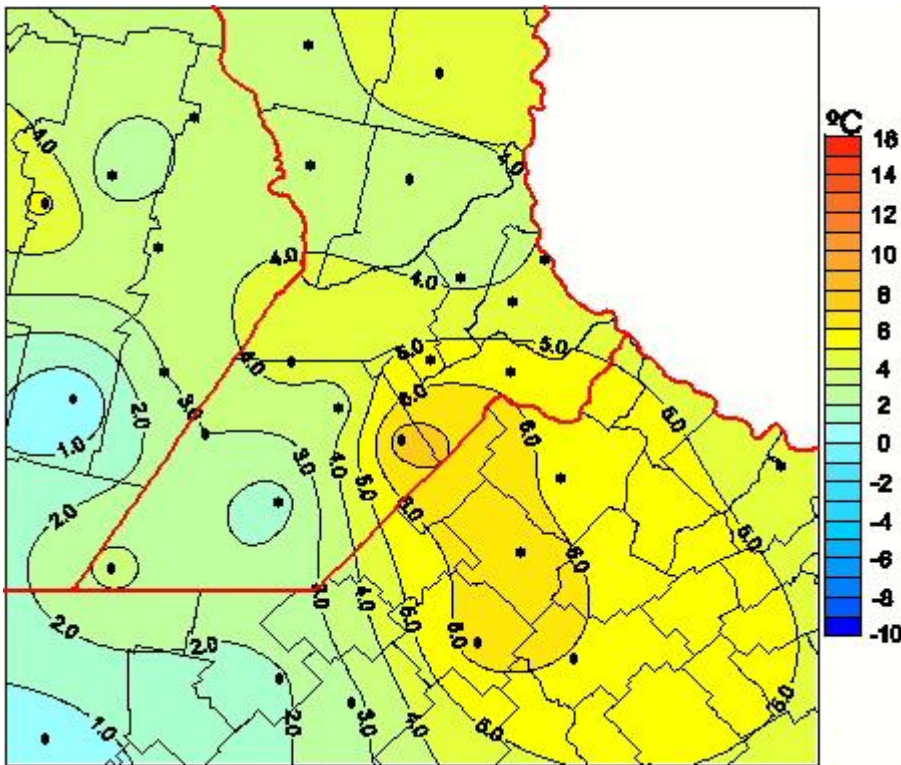

## Temperaturas Mínimas

Mapa de temperaturas mínimas de las las últimas 24 horas.  
(Desde las 8:00AM hasta las 8:00AM). Se actualiza a las 10:00hs.

BOLSA  
DE COMERCIO  
DE ROSARIO

 [www.facebook.com/BCROficial](http://www.facebook.com/BCROficial)  
 [twitter.com/bcrgrensa](https://twitter.com/bcrgrensa)  
 [es.linkedin.com/BCR](https://es.linkedin.com/company/BCR)  
 [www.instagram.com/BCR](https://www.instagram.com/BCR)  
 [www.youtube.com/BolsadeRosario](https://www.youtube.com/BolsadeRosario)