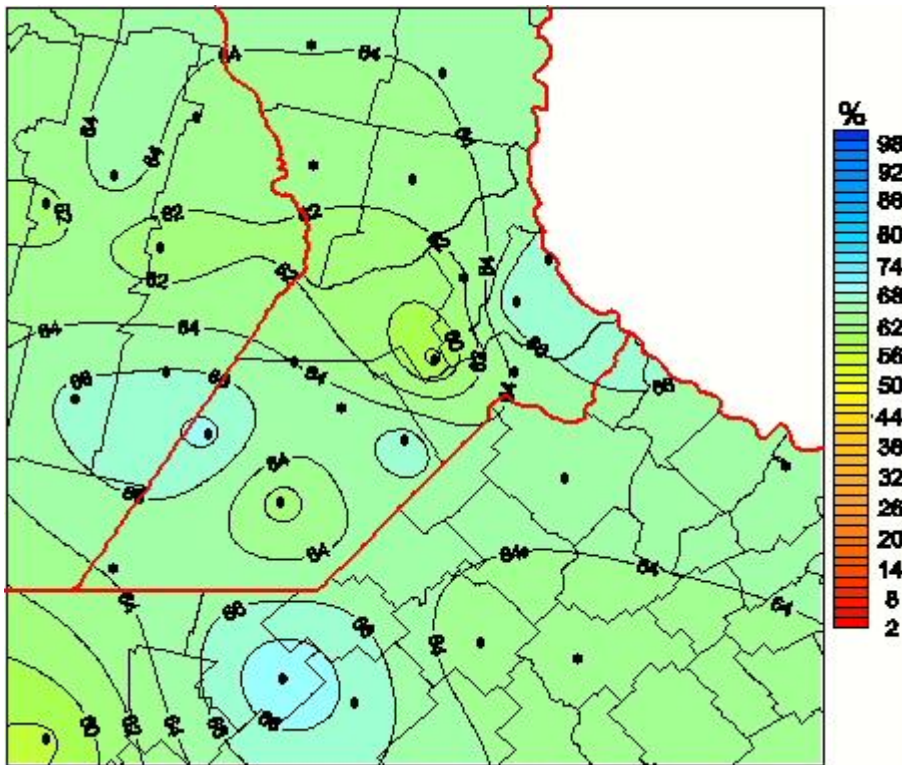

# Humedad Relativa

Mapa de humedad relativa de las últimas 24 horas.  
(Desde las 8:00AM hasta las 8:00AM). Se actualiza a las 10:00hs.