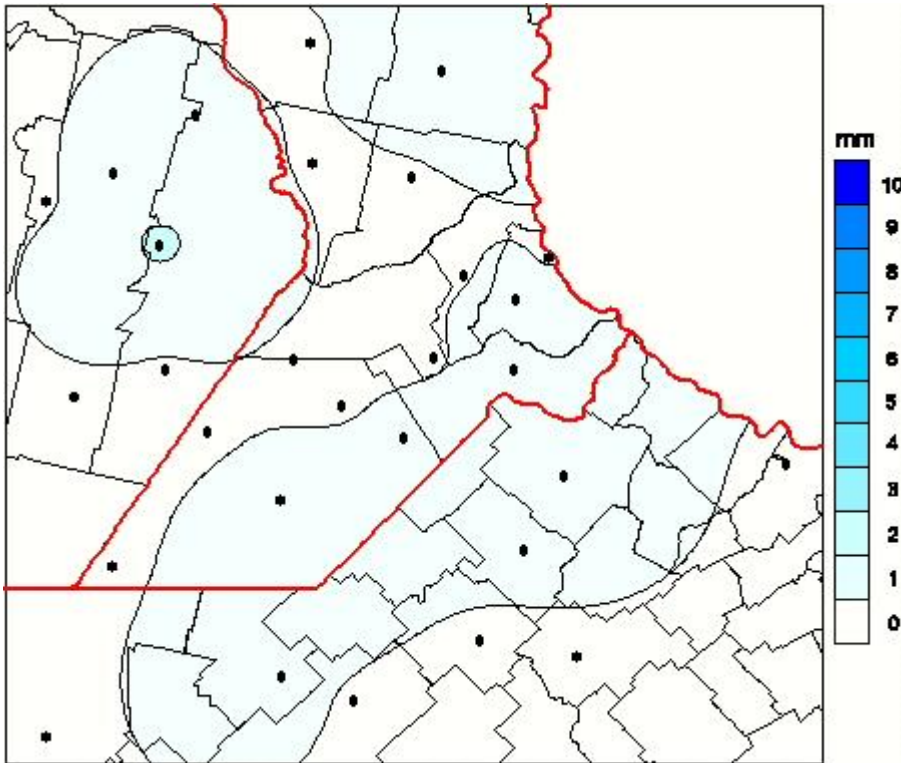

## Lluvias

Mapa de precipitación acumulada en las últimas 72 horas.  
(Desde las 8:00AM hasta las 8:00AM). Se actualiza a las 10:00hs.