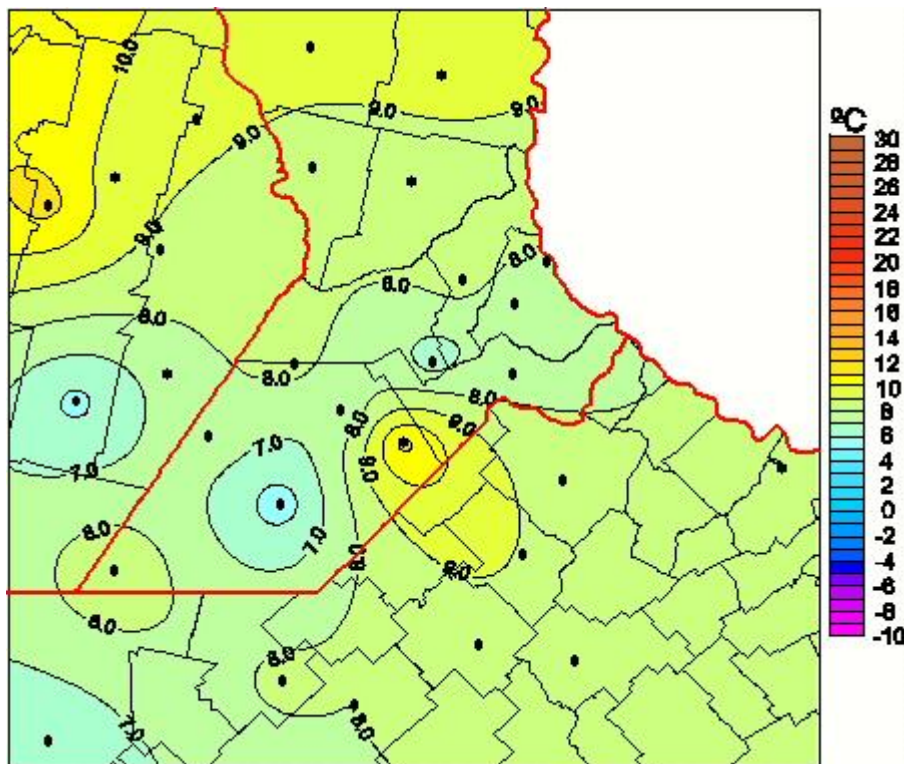

Temperaturas Medias

Mapa de temperaturas medias de las últimas 72 horas.
(Desde las 8:00AM hasta las 8:00AM). Se actualiza a las 10:00hs.