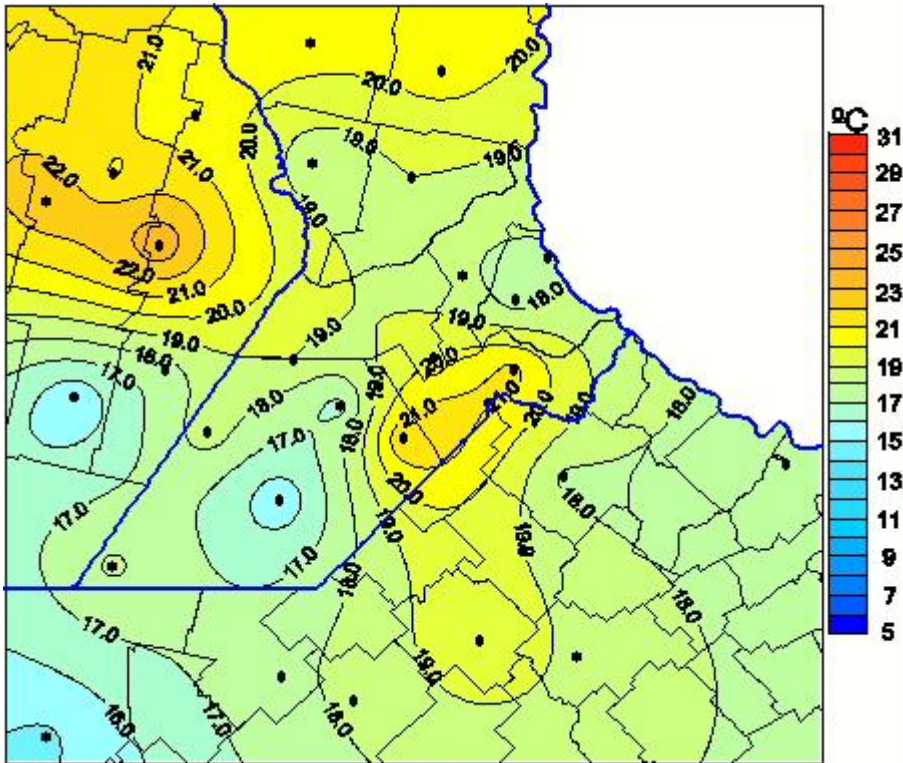

Temperaturas Máximas

Mapa de temperaturas máximas de las las últimas 72 horas.
(Desde las 8:00AM hasta las 8:00AM). Se actualiza a las 10:00hs.