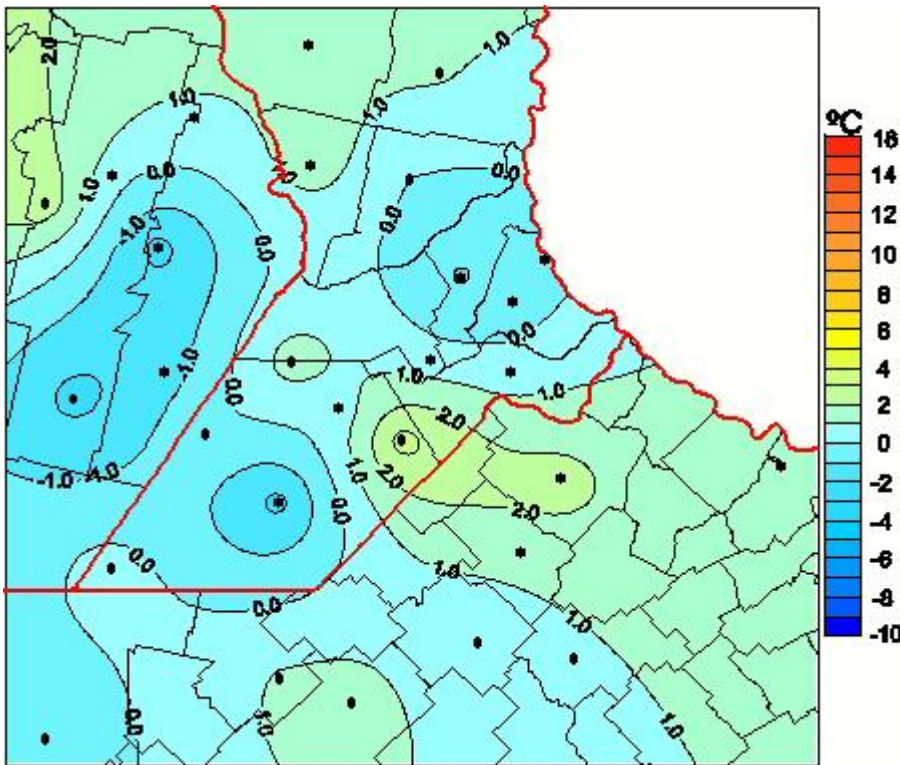

Temperaturas Mínimas

Mapa de temperaturas mínimas de las las últimas 72 horas.
(Desde las 8:00AM hasta las 8:00AM). Se actualiza a las 10:00hs.