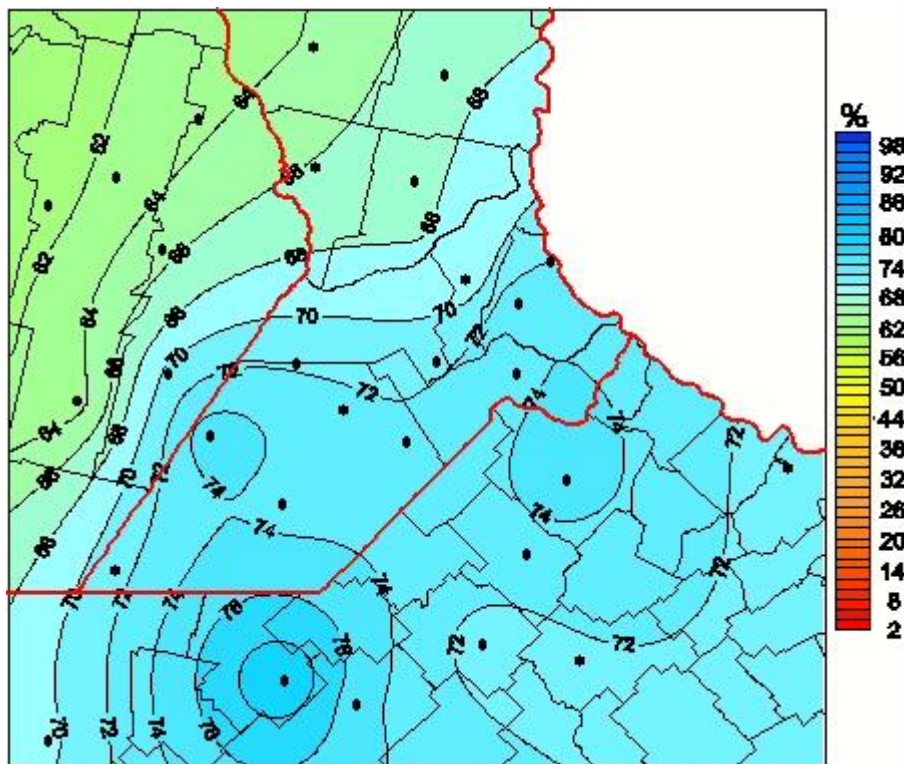

Humedad Relativa

Mapa de humedad relativa de las las últimas 72 horas.
(Desde las 8:00AM hasta las 8:00AM). Se actualiza a las 10:00hs.