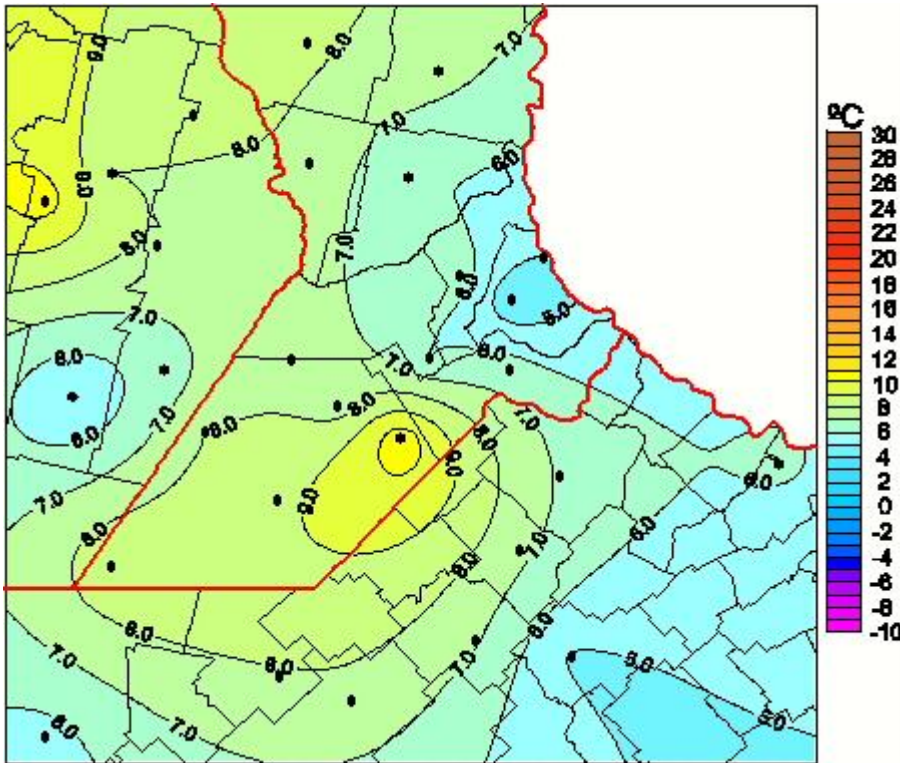

Temperaturas Medias

Mapa de temperaturas medias de las las últimas 24 horas.
(Desde las 8:00AM hasta las 8:00AM). Se actualiza a las 10:00hs.