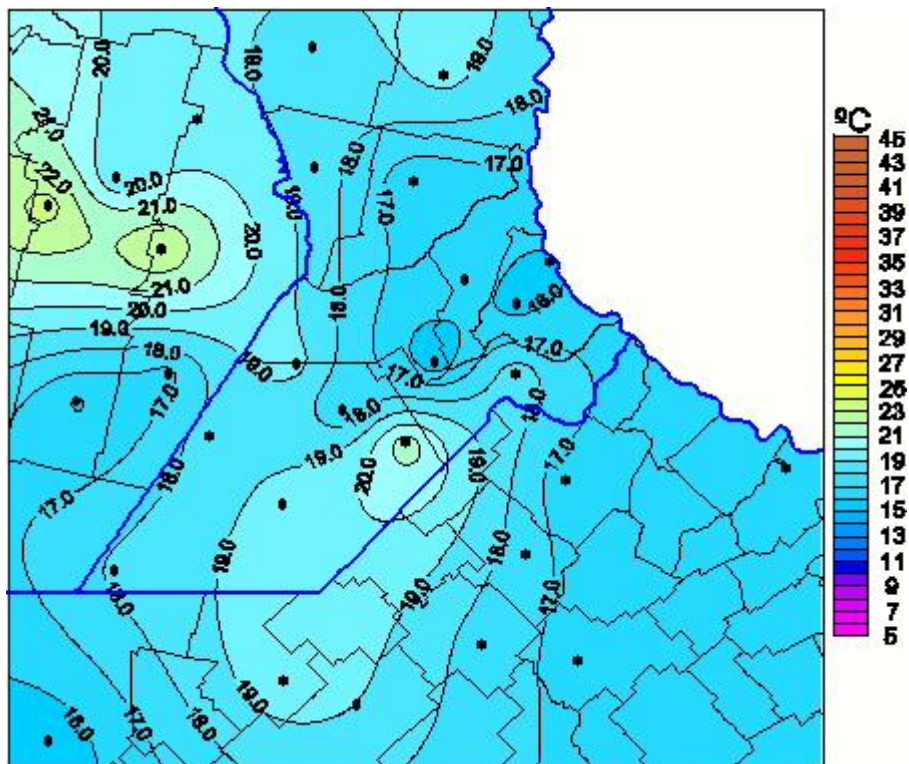

## Temperaturas Máximas

Mapa de temperaturas máximas de las últimas 24 horas.  
(Desde las 8:00AM hasta las 8:00AM). Se actualiza a las 10:00hs.