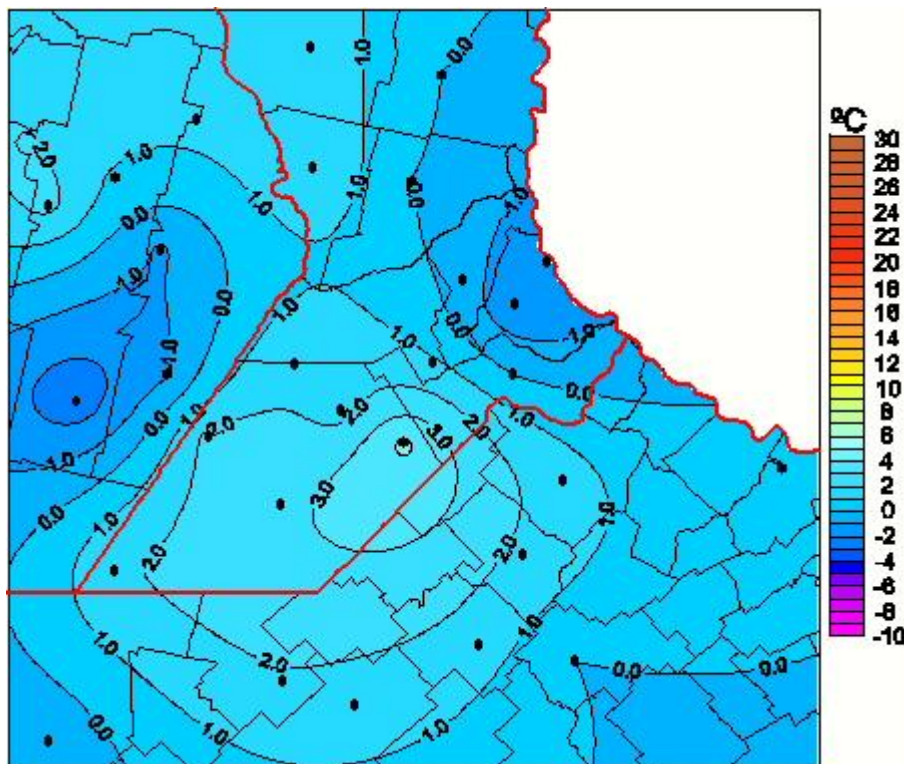

## Temperaturas Mínimas

Mapa de temperaturas mínimas de las las últimas 24 horas.  
(Desde las 8:00AM hasta las 8:00AM). Se actualiza a las 10:00hs.