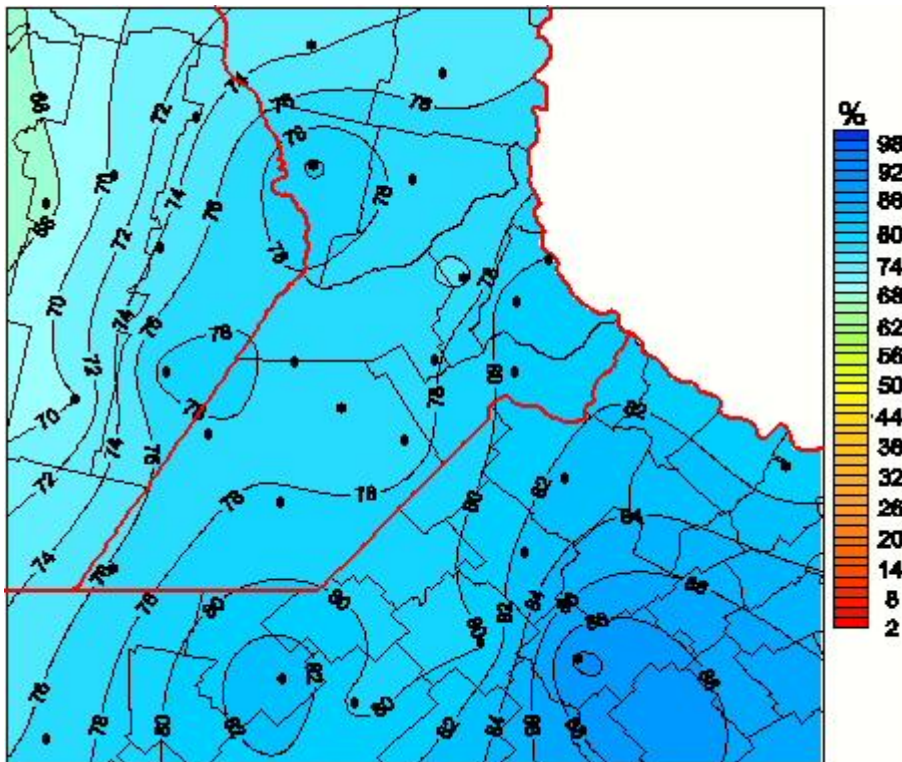

Humedad Relativa

Mapa de humedad relativa de las últimas 24 horas.
(Desde las 8:00AM hasta las 8:00AM). Se actualiza a las 10:00hs.