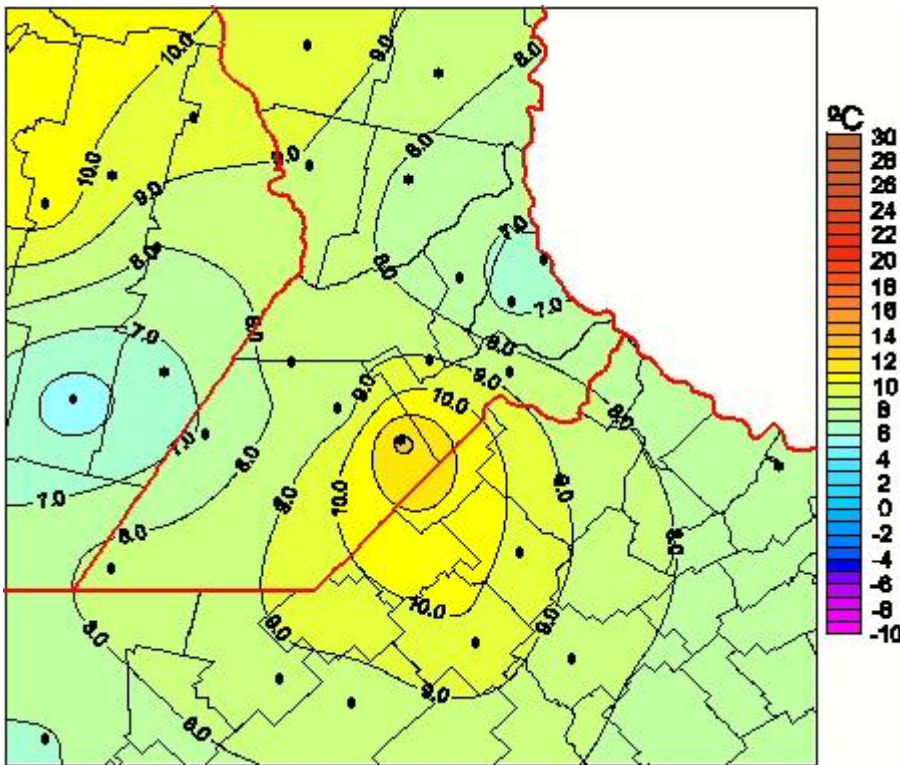

Temperaturas Medias

Mapa de temperaturas medias de las las últimas 24 horas.
(Desde las 8:00AM hasta las 8:00AM). Se actualiza a las 10:00hs.