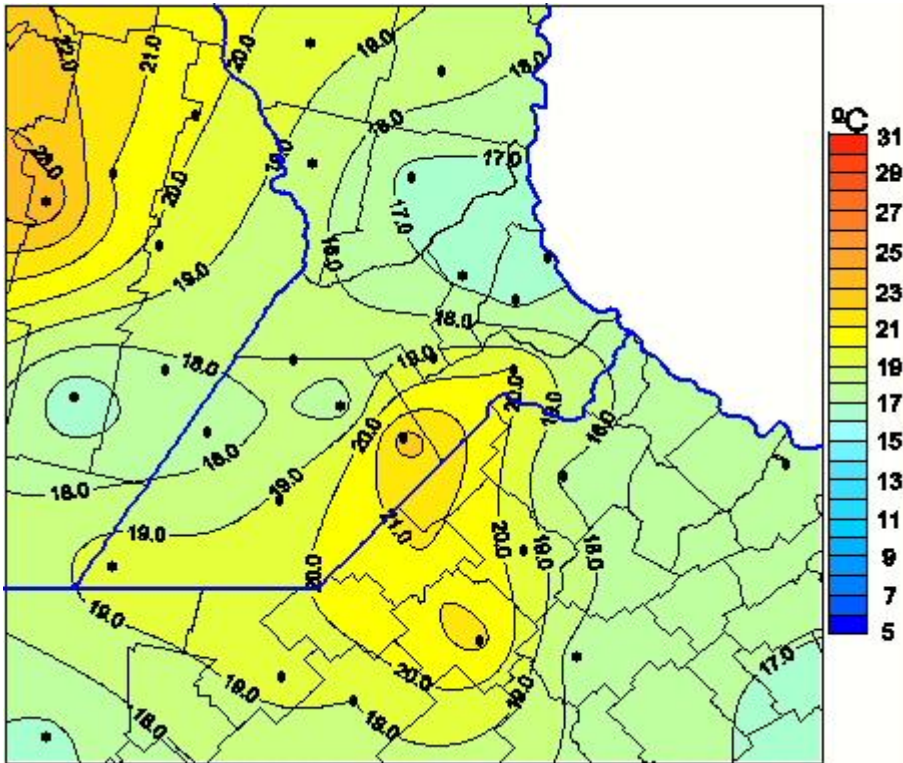

Temperaturas Máximas

Mapa de temperaturas máximas de las últimas 24 horas.
(Desde las 8:00AM hasta las 8:00AM). Se actualiza a las 10:00hs.