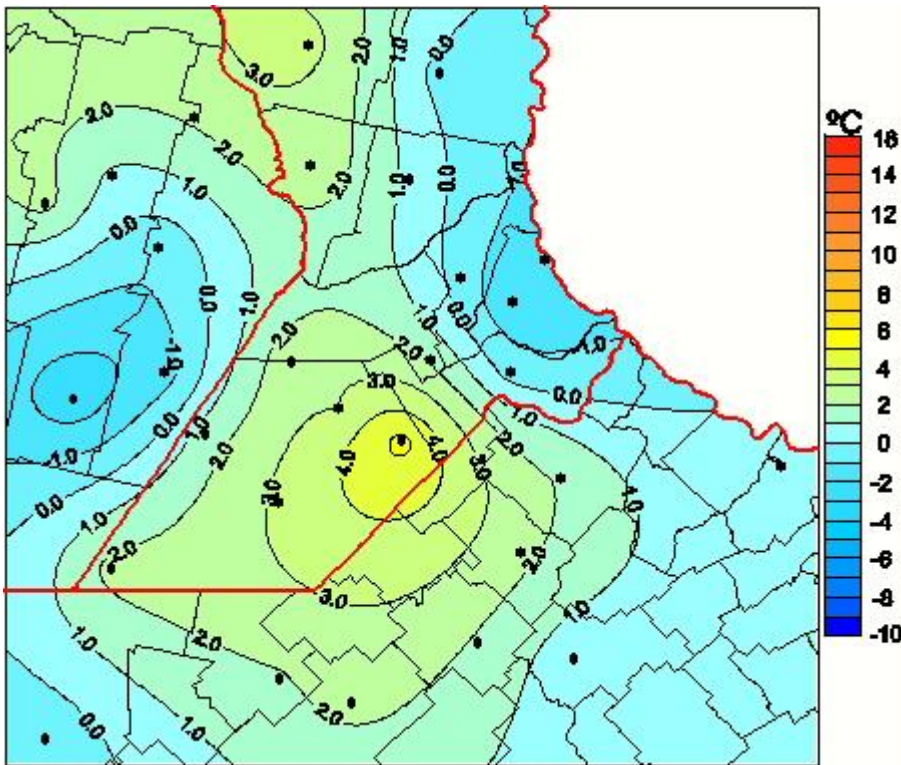

Temperaturas Mínimas

Mapa de temperaturas mínimas de las las últimas 24 horas.
(Desde las 8:00AM hasta las 8:00AM). Se actualiza a las 10:00hs.