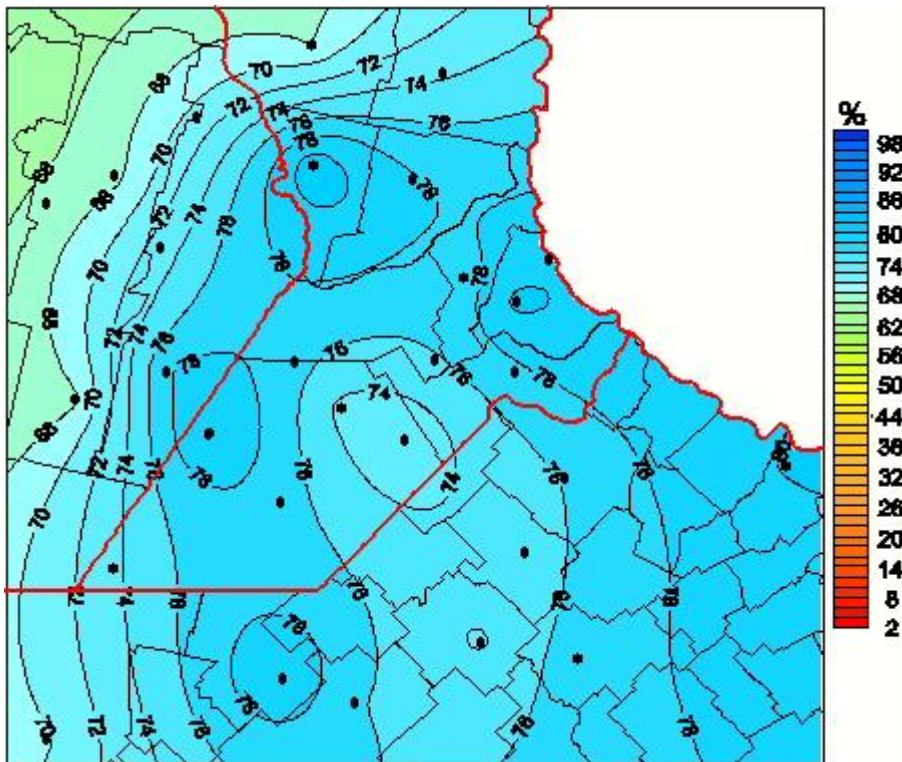

Humedad Relativa

Mapa de humedad relativa de las las últimas 24 horas.
(Desde las 8:00AM hasta las 8:00AM). Se actualiza a las 10:00hs.