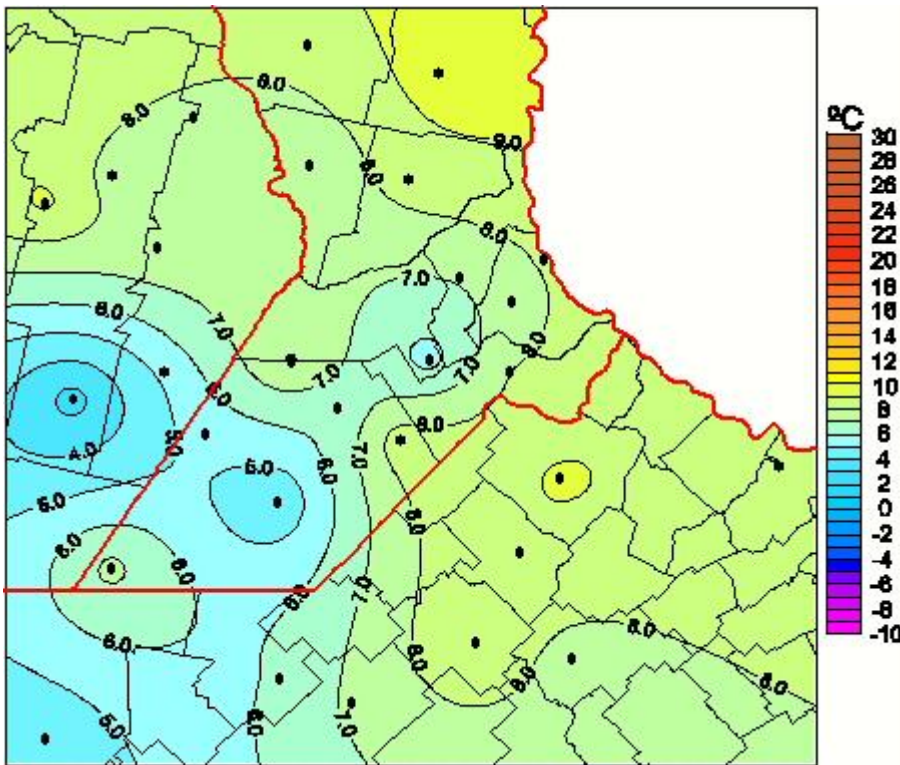

Temperaturas Medias

Mapa de temperaturas medias de las las últimas 24 horas.
(Desde las 8:00AM hasta las 8:00AM). Se actualiza a las 10:00hs.