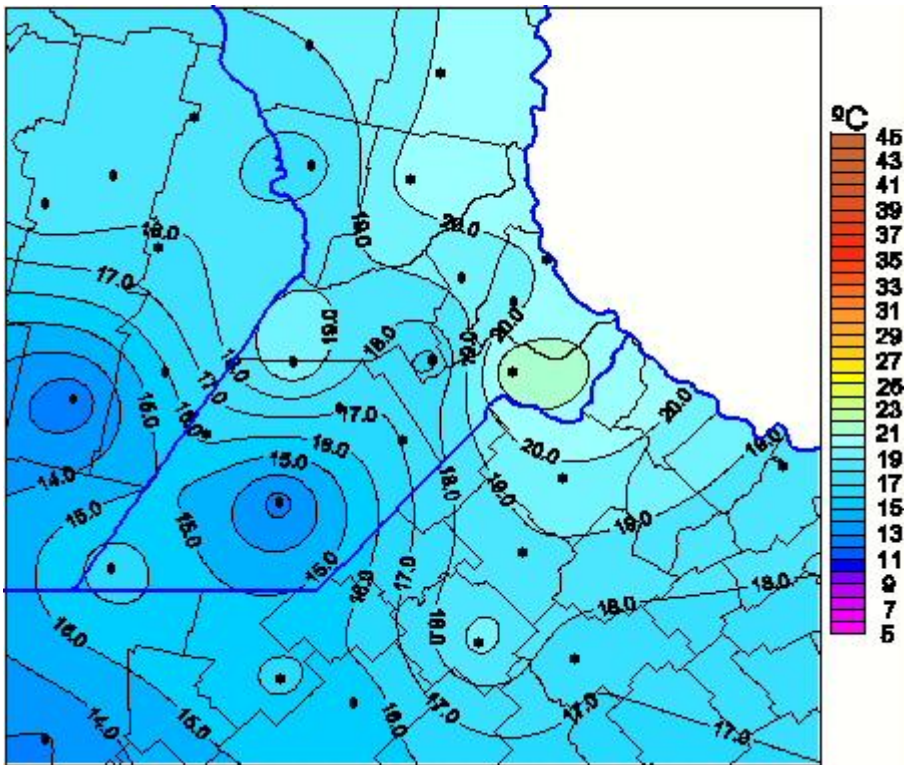

# Temperaturas Máximas

Mapa de temperaturas máximas de las últimas 24 horas.  
(Desde las 8:00AM hasta las 8:00AM). Se actualiza a las 10:00hs.