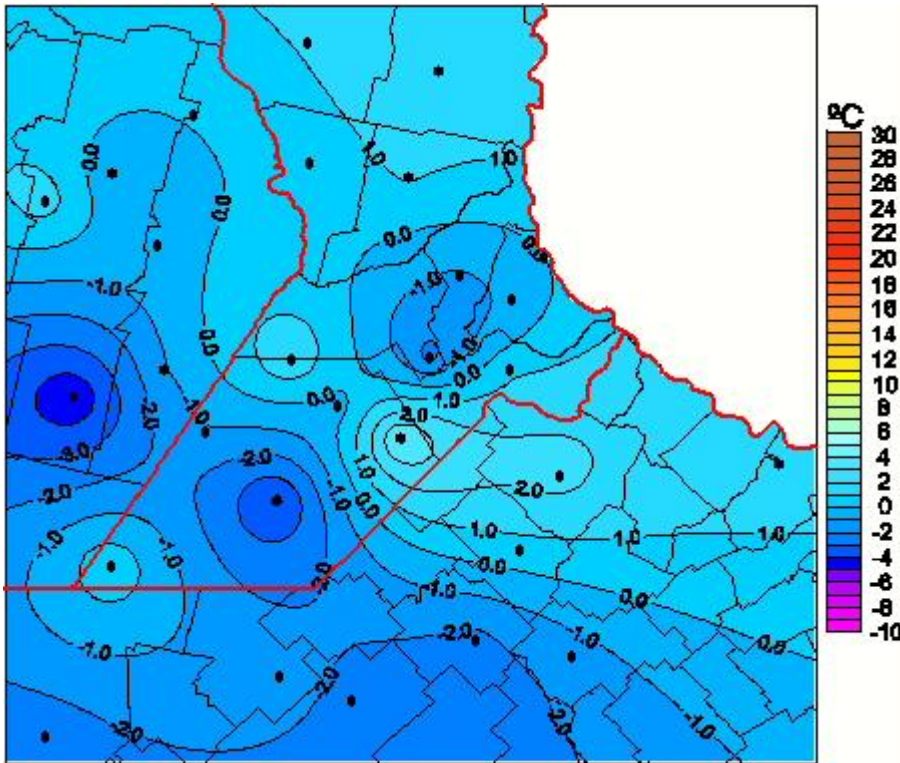

Temperaturas Mínimas

Mapa de temperaturas mínimas de las las últimas 24 horas.
(Desde las 8:00AM hasta las 8:00AM). Se actualiza a las 10:00hs.