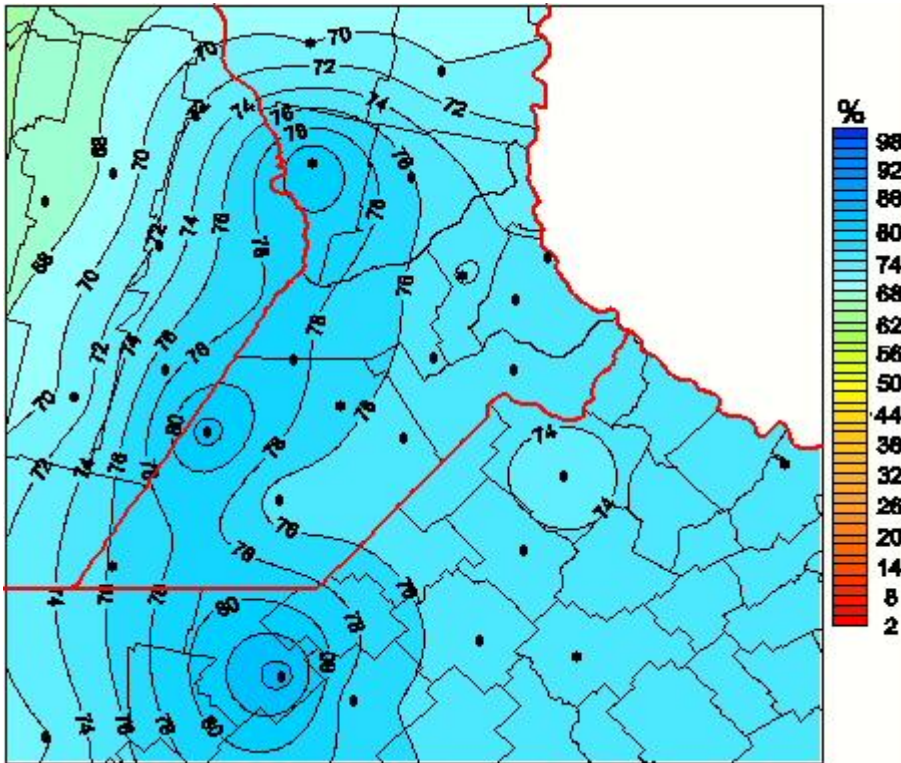

Humedad Relativa

Mapa de humedad relativa de las últimas 24 horas.
(Desde las 8:00AM hasta las 8:00AM). Se actualiza a las 10:00hs.