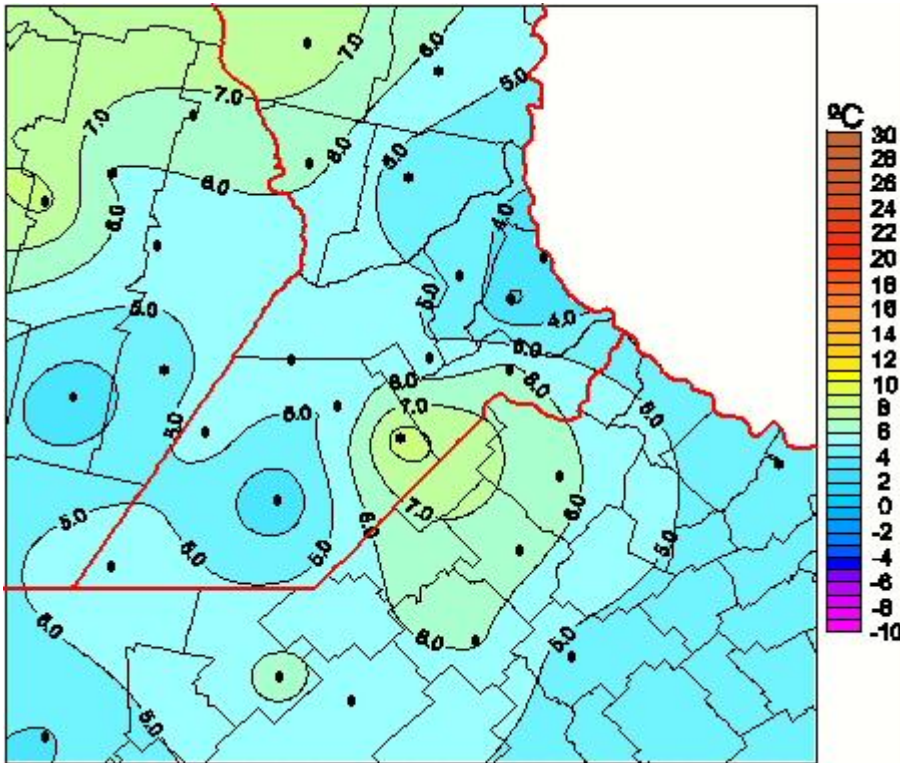

Temperaturas Medias

Mapa de temperaturas medias de las las últimas 24 horas.
(Desde las 8:00AM hasta las 8:00AM). Se actualiza a las 10:00hs.