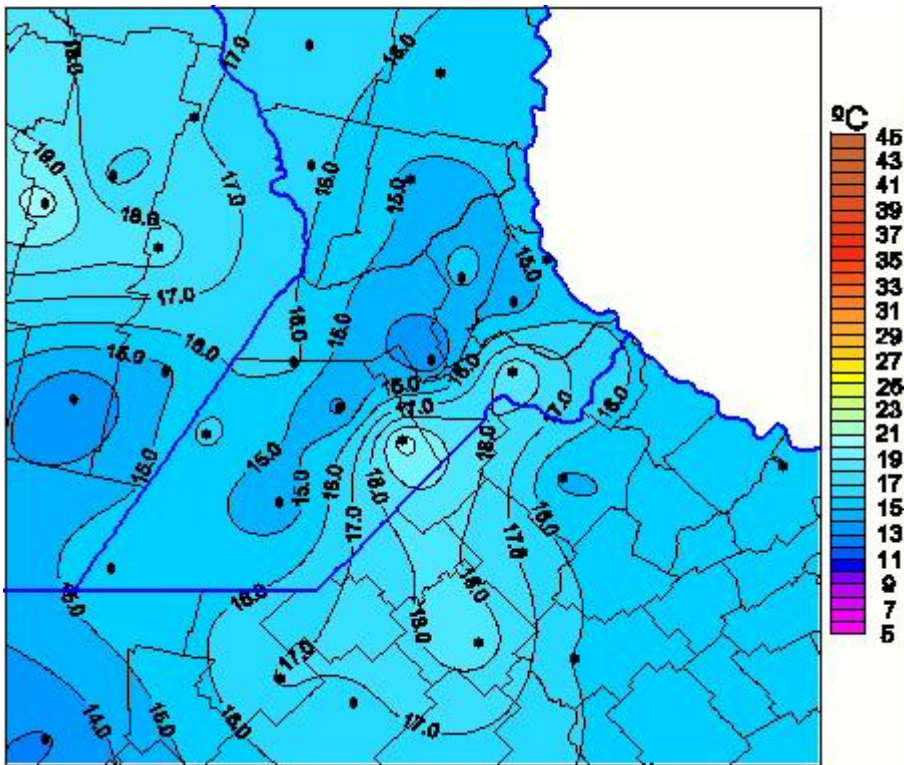

Temperaturas Máximas

Mapa de temperaturas máximas de las últimas 24 horas.
(Desde las 8:00AM hasta las 8:00AM). Se actualiza a las 10:00hs.