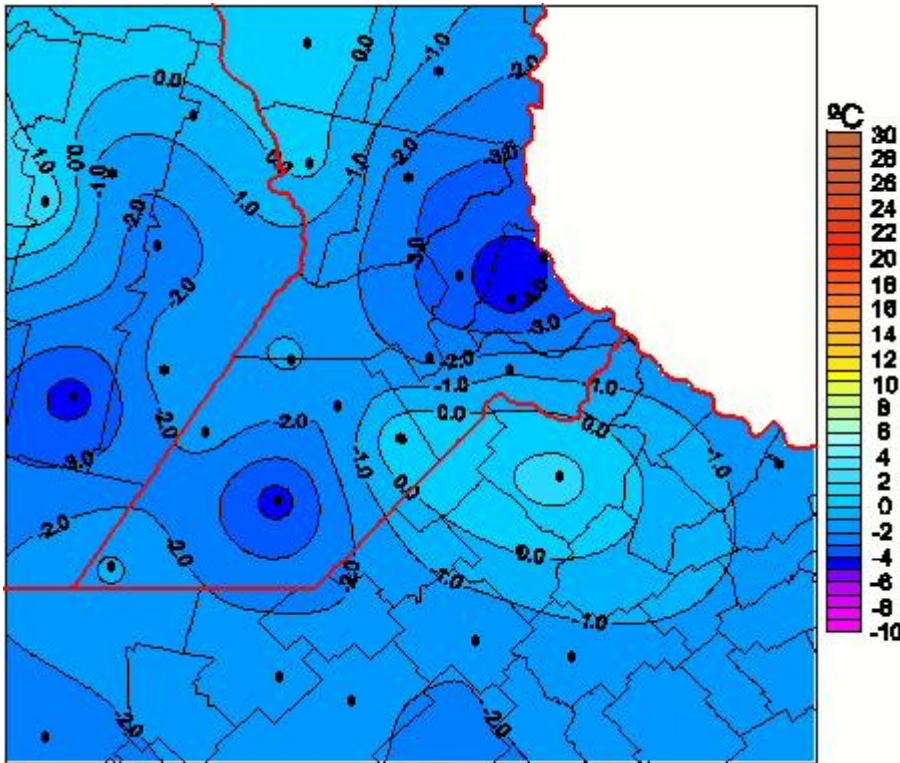

Temperaturas Mínimas

Mapa de temperaturas mínimas de las las últimas 24 horas.
(Desde las 8:00AM hasta las 8:00AM). Se actualiza a las 10:00hs.