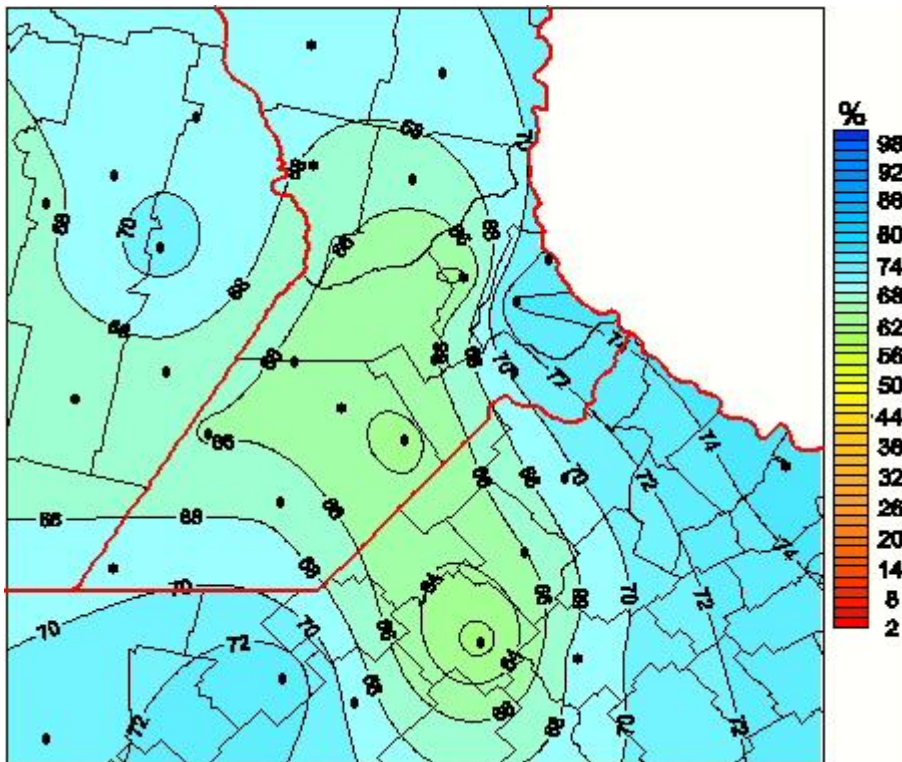

Humedad Relativa

Mapa de humedad relativa de las últimas 24 horas.
(Desde las 8:00AM hasta las 8:00AM). Se actualiza a las 10:00hs.