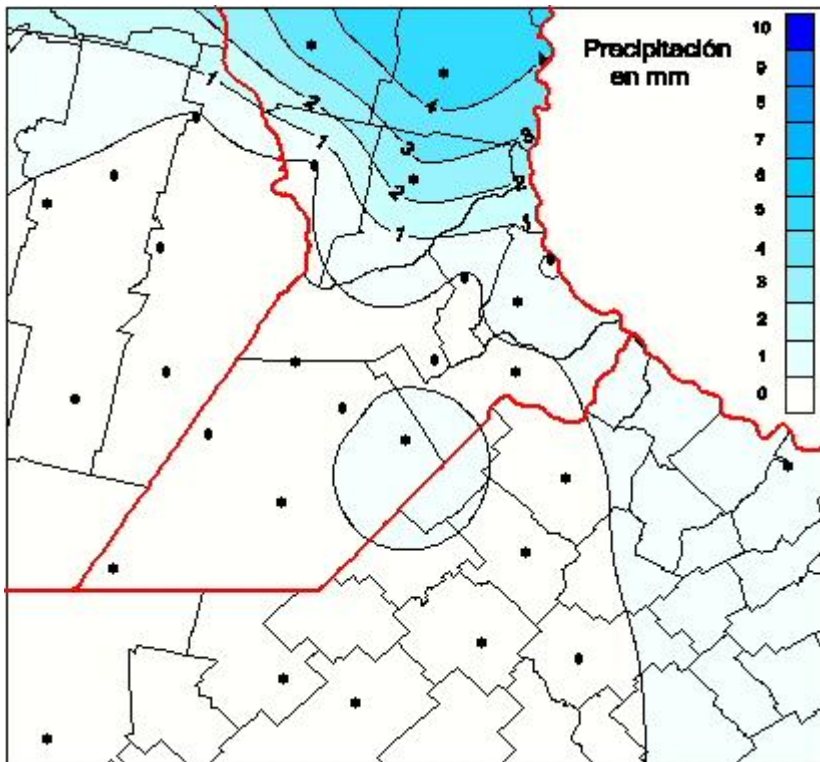

## Lluvias

Mapa de precipitación acumulada en las últimas 96 horas.  
(Desde las 8:00AM hasta las 8:00AM). Se actualiza a las 10:00hs.