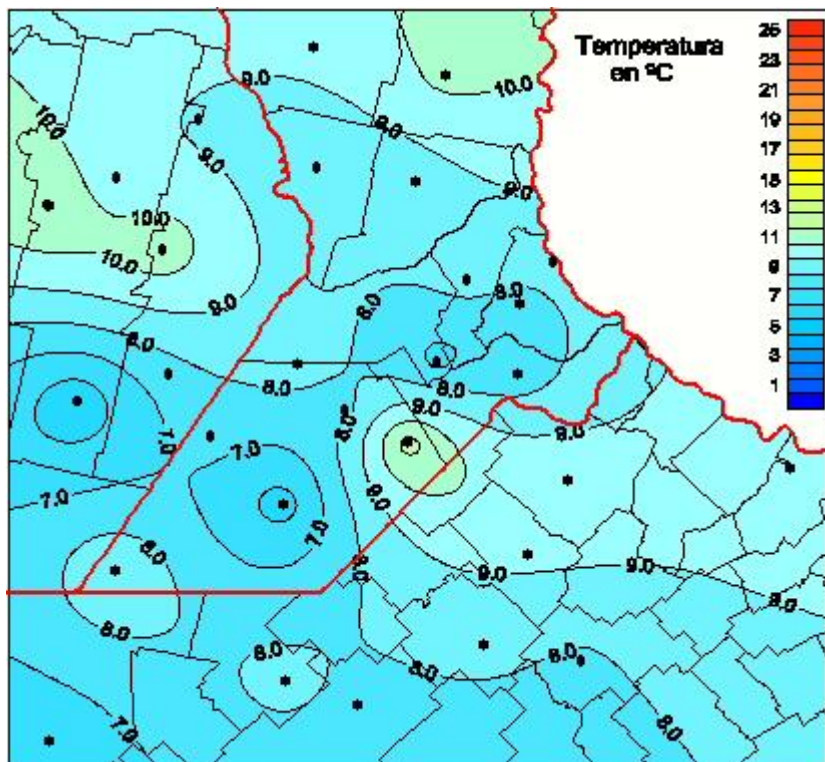

Temperaturas Medias

Mapa de temperaturas medias de las las últimas 96 horas.
(Desde las 8:00AM hasta las 8:00AM). Se actualiza a las 10:00hs.