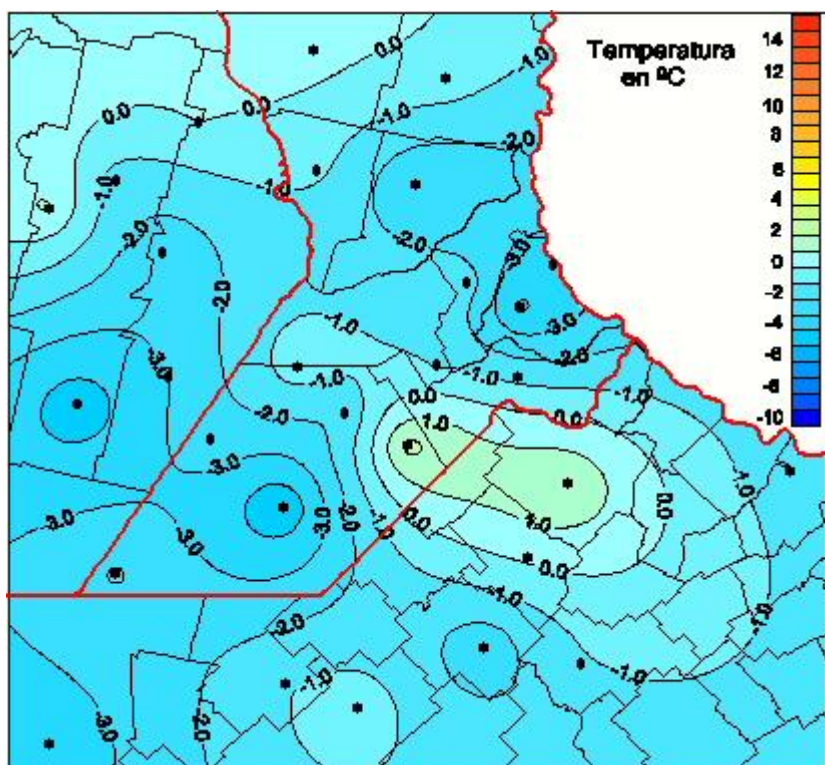

Temperaturas Mínimas

Mapa de temperaturas mínimas de las las últimas 96 horas.
(Desde las 8:00AM hasta las 8:00AM). Se actualiza a las 10:00hs.