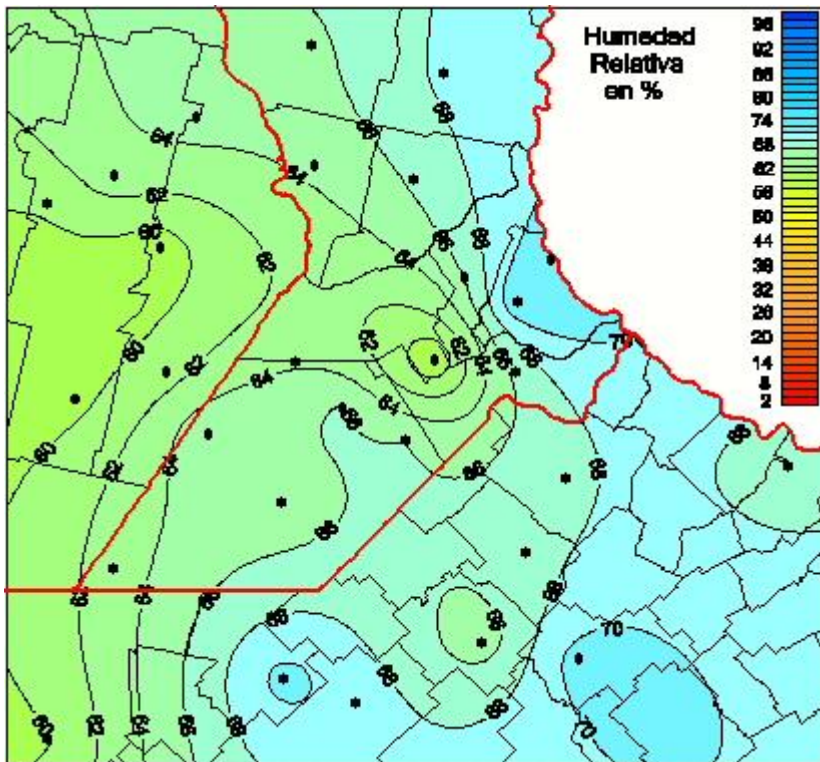

## Humedad Relativa

Mapa de humedad relativa de las últimas 96 horas.  
(Desde las 8:00AM hasta las 8:00AM). Se actualiza a las 10:00hs.