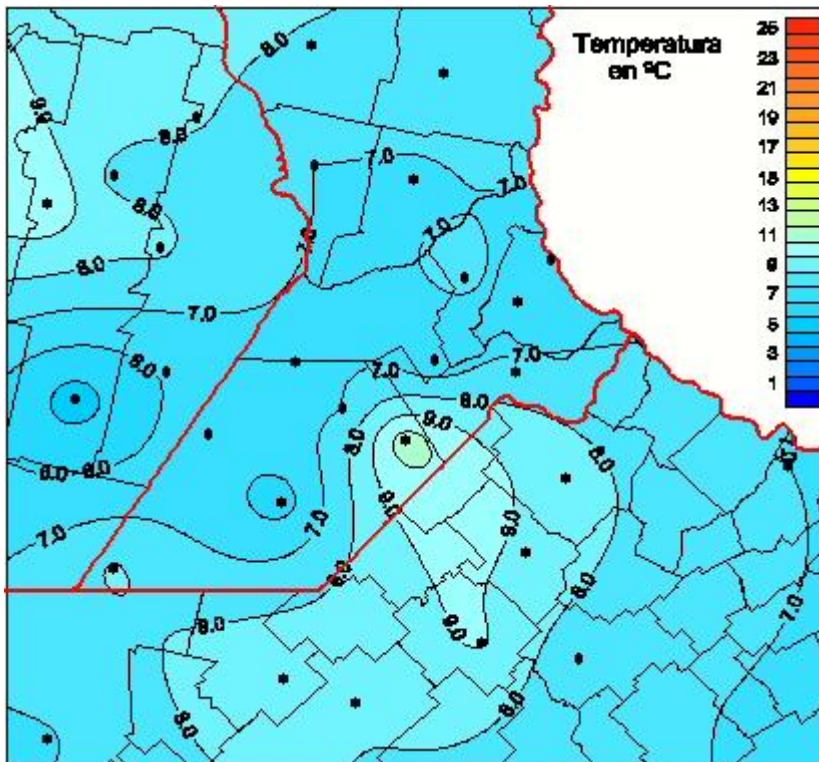

# Temperaturas Medias

Mapa de temperaturas medias de las las últimas 24 horas.  
(Desde las 8:00AM hasta las 8:00AM). Se actualiza a las 10:00hs.