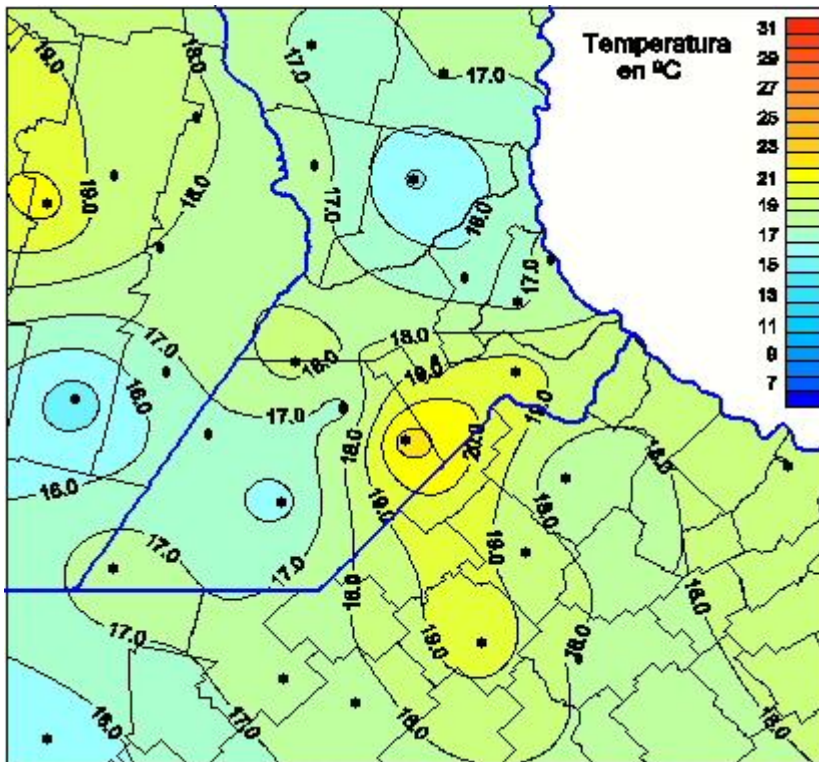

Temperaturas Máximas

Mapa de temperaturas máximas de las últimas 24 horas.
(Desde las 8:00AM hasta las 8:00AM). Se actualiza a las 10:00hs.