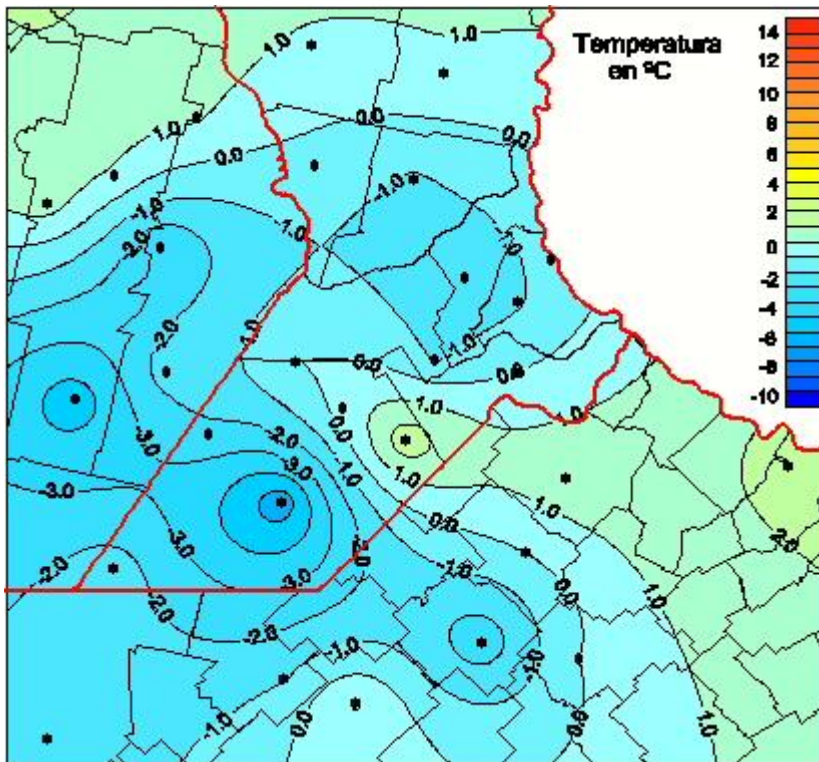

Temperaturas Mínimas

Mapa de temperaturas mínimas de las las últimas 24 horas.
(Desde las 8:00AM hasta las 8:00AM). Se actualiza a las 10:00hs.