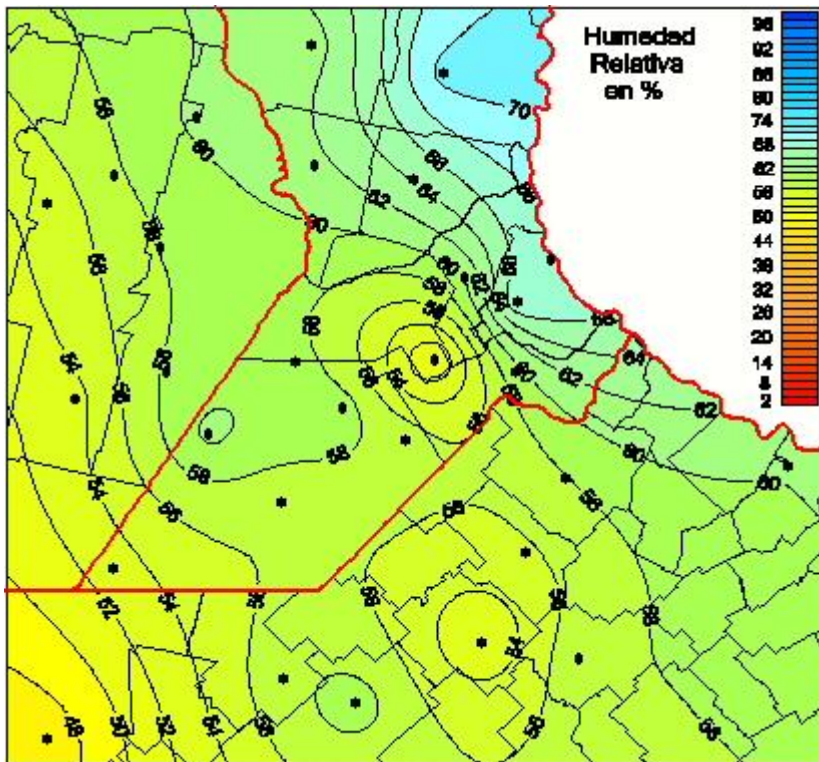

Humedad Relativa

Mapa de humedad relativa de las últimas 24 horas.
(Desde las 8:00AM hasta las 8:00AM). Se actualiza a las 10:00hs.