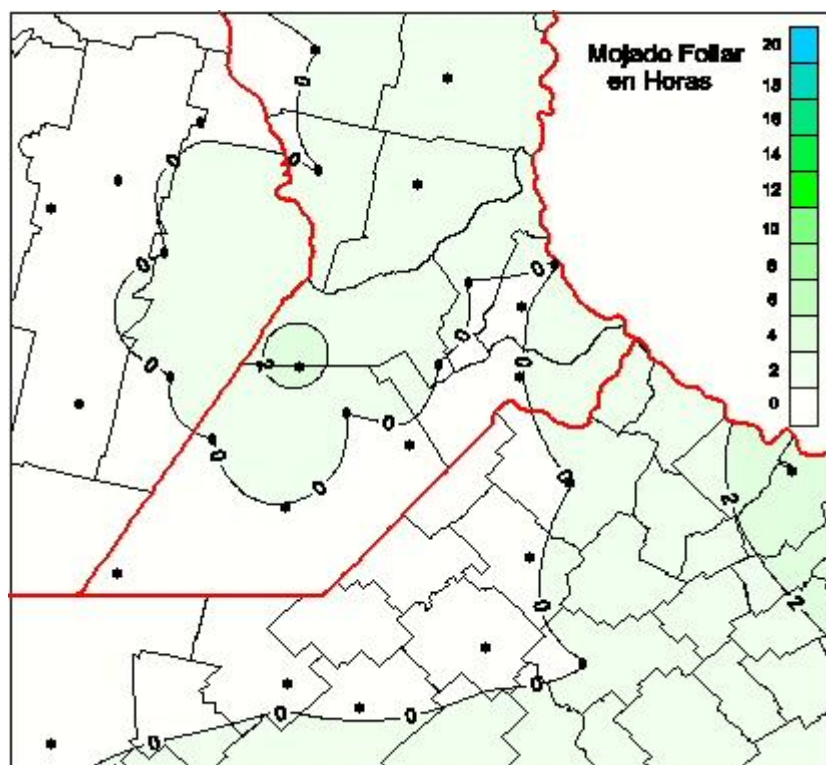

Humedad de Hoja

Mapa de humedad de hoja de las las últimas 24 horas.
(Desde las 8:00AM hasta las 8:00AM). Se actualiza a las 10:00hs.