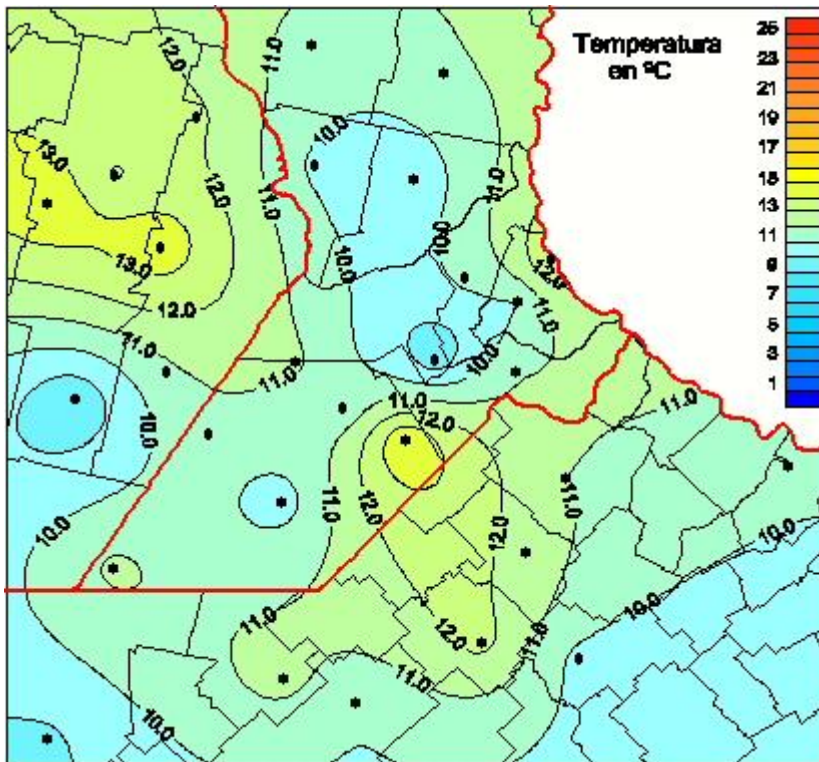

Temperaturas Medias

Mapa de temperaturas medias de las las últimas 24 horas.
(Desde las 8:00AM hasta las 8:00AM). Se actualiza a las 10:00hs.