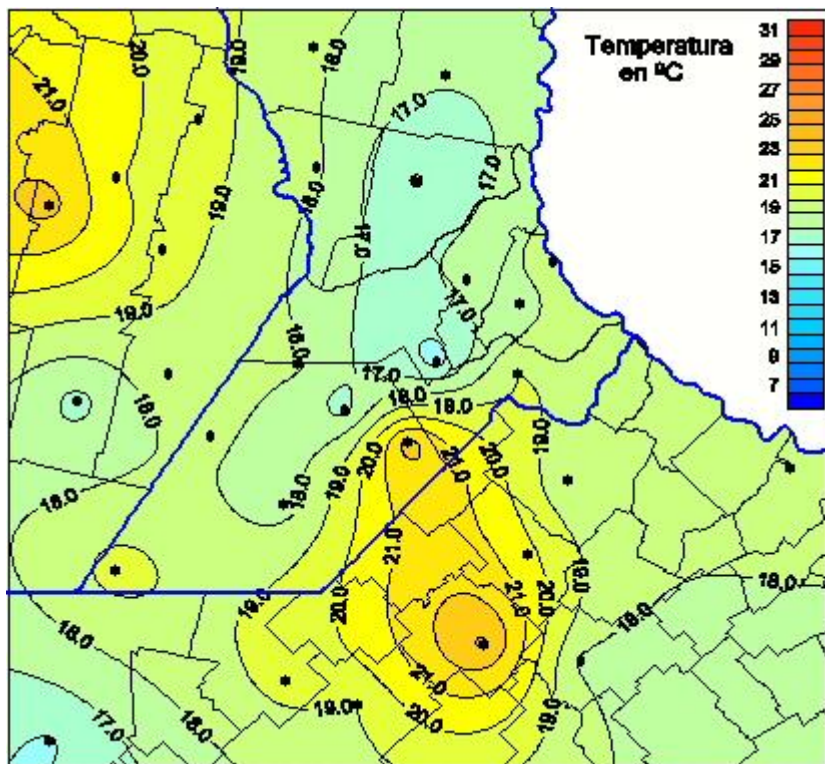

Temperaturas Máximas

Mapa de temperaturas máximas de las las últimas 24 horas.
(Desde las 8:00AM hasta las 8:00AM). Se actualiza a las 10:00hs.