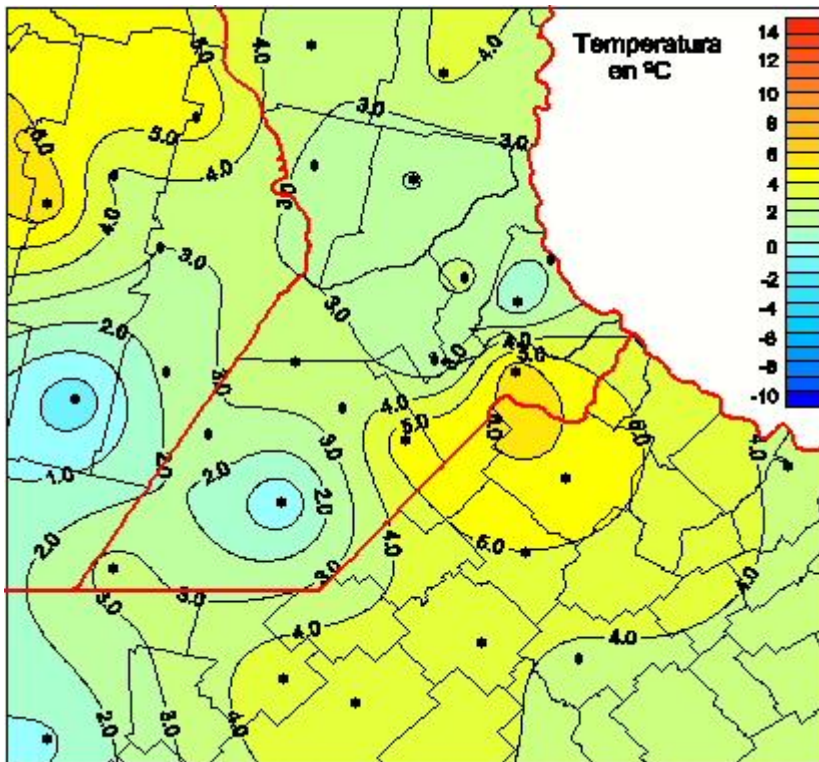

Temperaturas Mínimas

Mapa de temperaturas mínimas de las las últimas 24 horas.
(Desde las 8:00AM hasta las 8:00AM). Se actualiza a las 10:00hs.