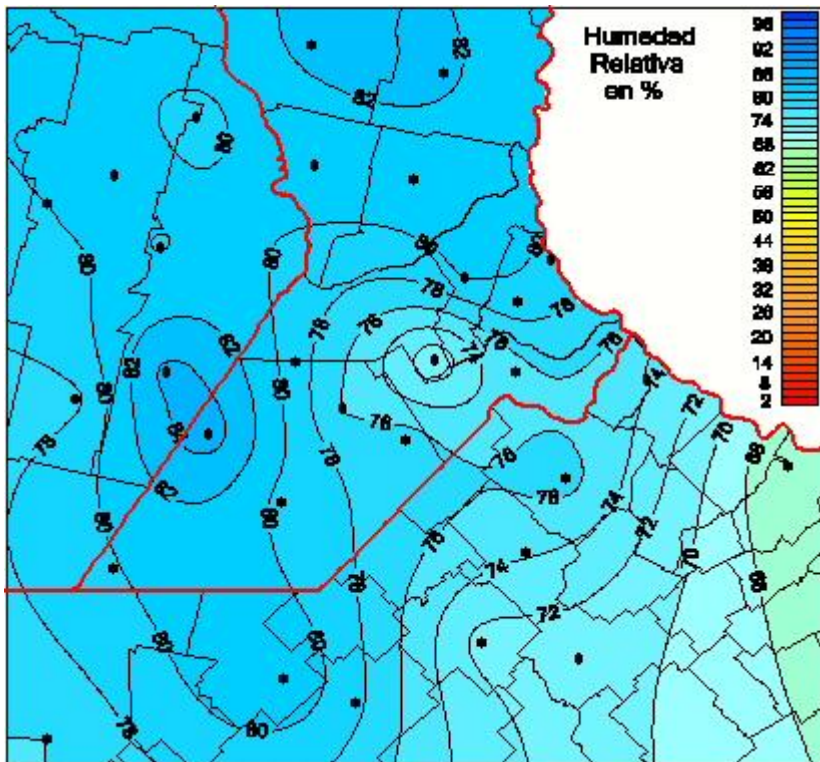

Humedad Relativa

Mapa de humedad relativa de las últimas 24 horas.
(Desde las 8:00AM hasta las 8:00AM). Se actualiza a las 10:00hs.