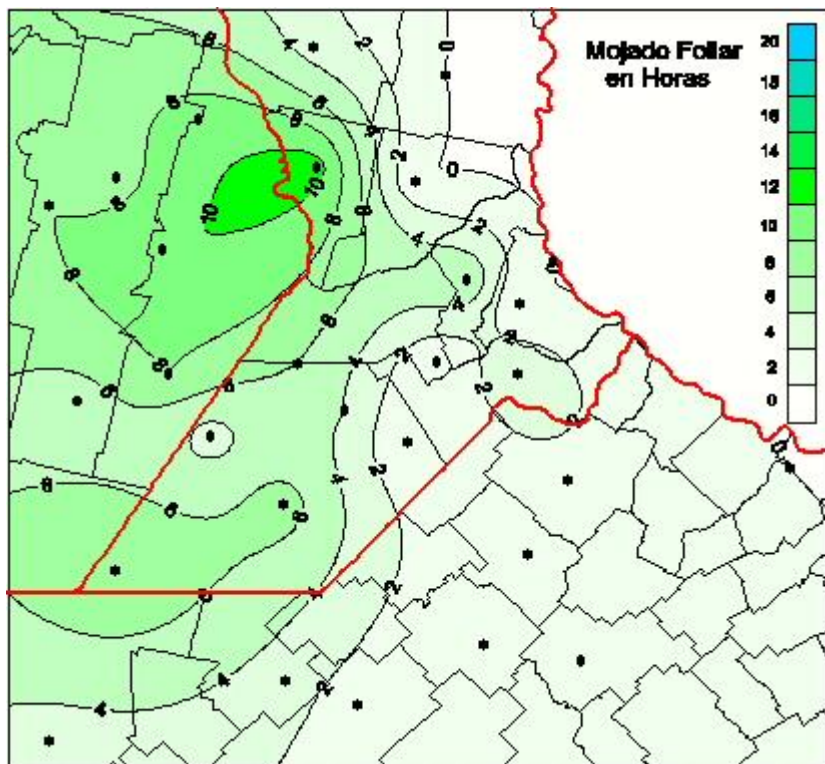

Humedad de Hoja

Mapa de humedad de hoja de las las últimas 24 horas.
(Desde las 8:00AM hasta las 8:00AM). Se actualiza a las 10:00hs.