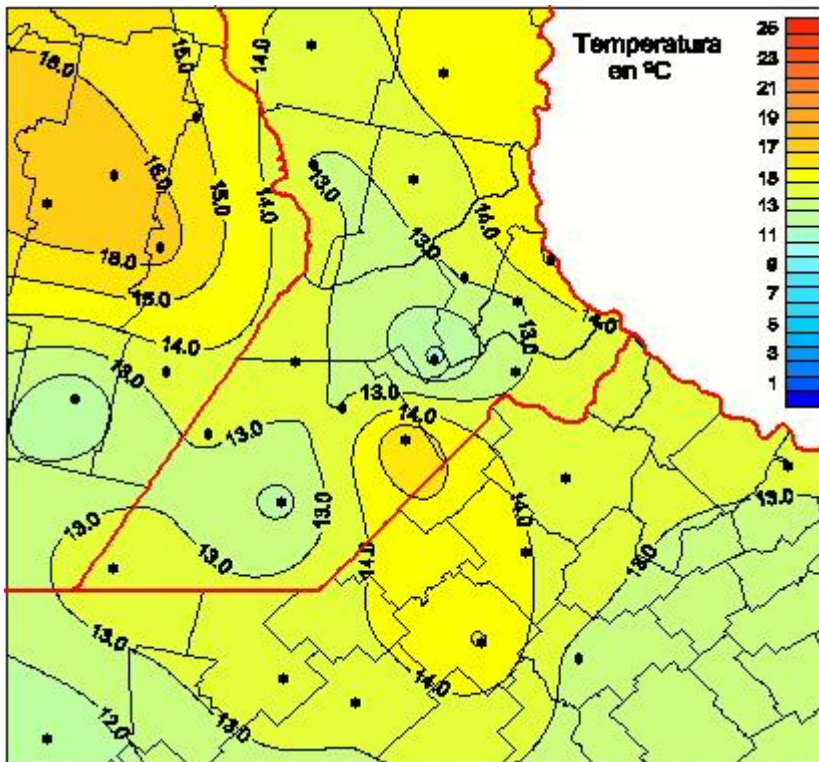

Temperaturas Medias

Mapa de temperaturas medias de las las últimas 24 horas.
(Desde las 8:00AM hasta las 8:00AM). Se actualiza a las 10:00hs.