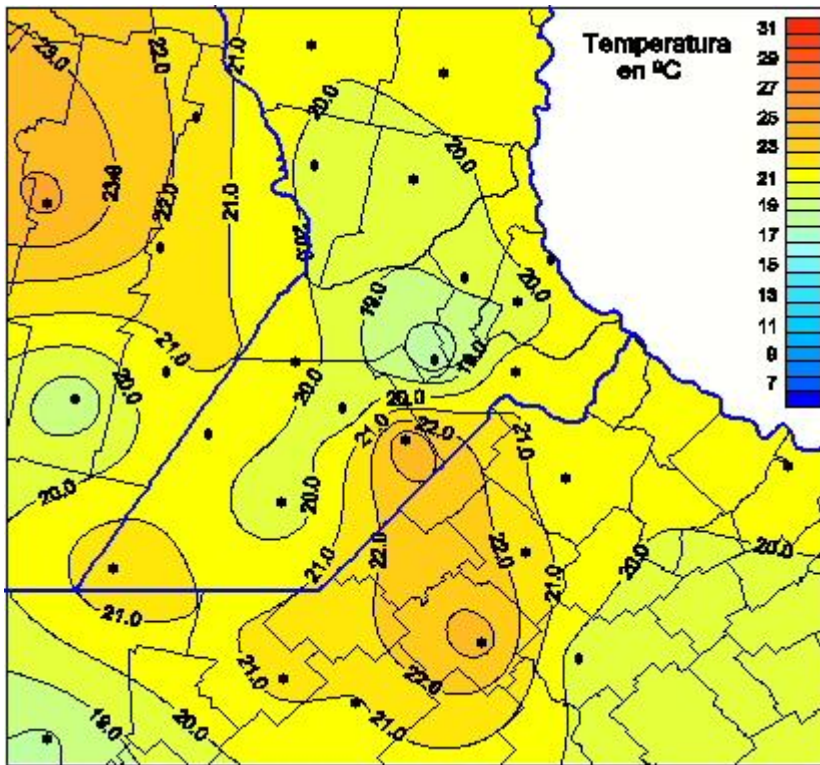

Temperaturas Máximas

Mapa de temperaturas máximas de las las últimas 24 horas.
(Desde las 8:00AM hasta las 8:00AM). Se actualiza a las 10:00hs.