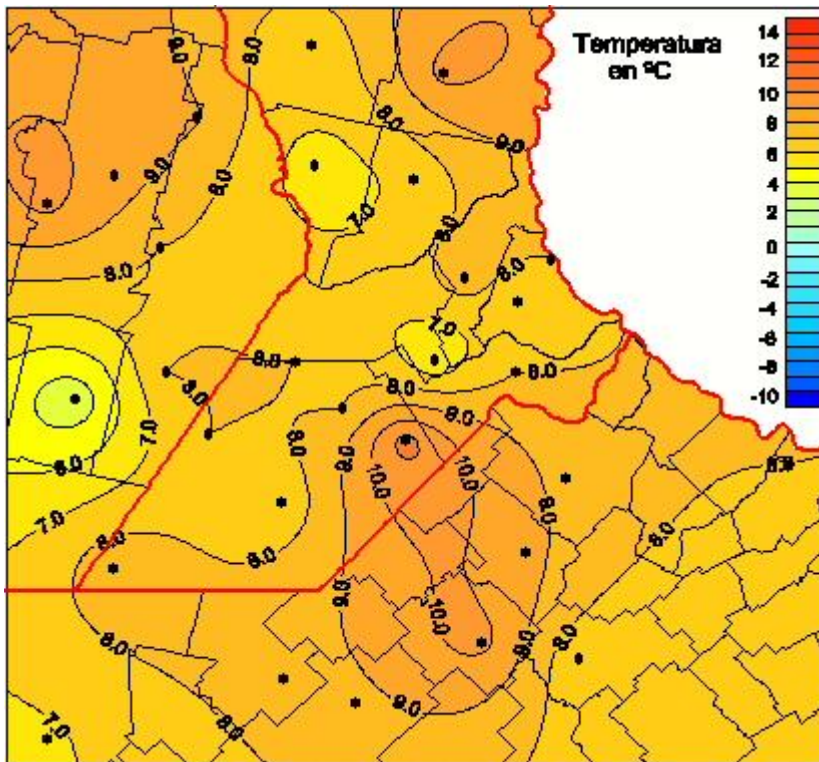

## Temperaturas Mínimas

Mapa de temperaturas mínimas de las las últimas 24 horas.  
(Desde las 8:00AM hasta las 8:00AM). Se actualiza a las 10:00hs.