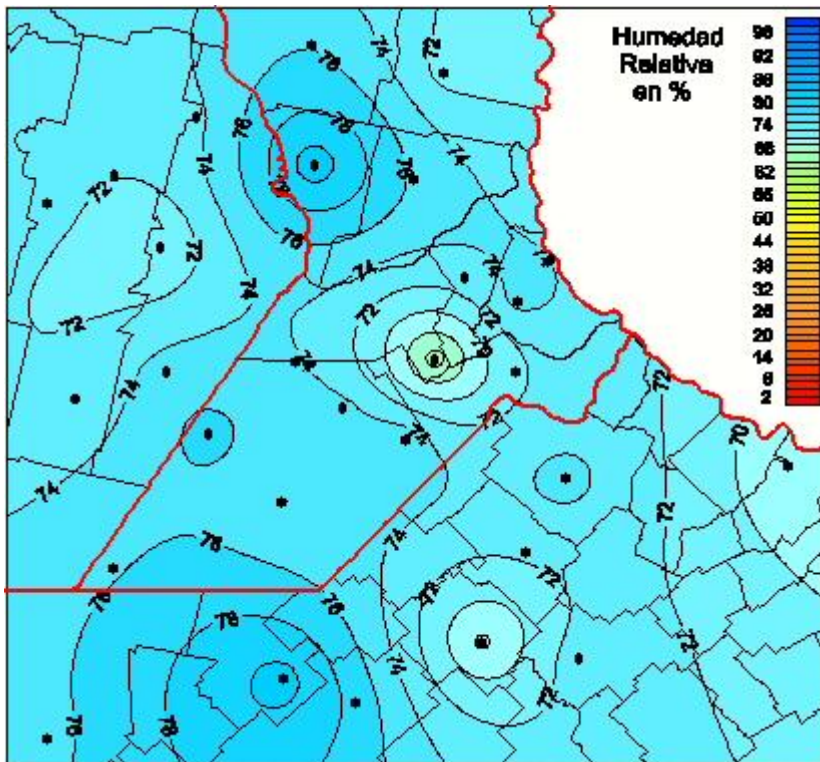

Humedad Relativa

Mapa de humedad relativa de las las últimas 24 horas.
(Desde las 8:00AM hasta las 8:00AM). Se actualiza a las 10:00hs.