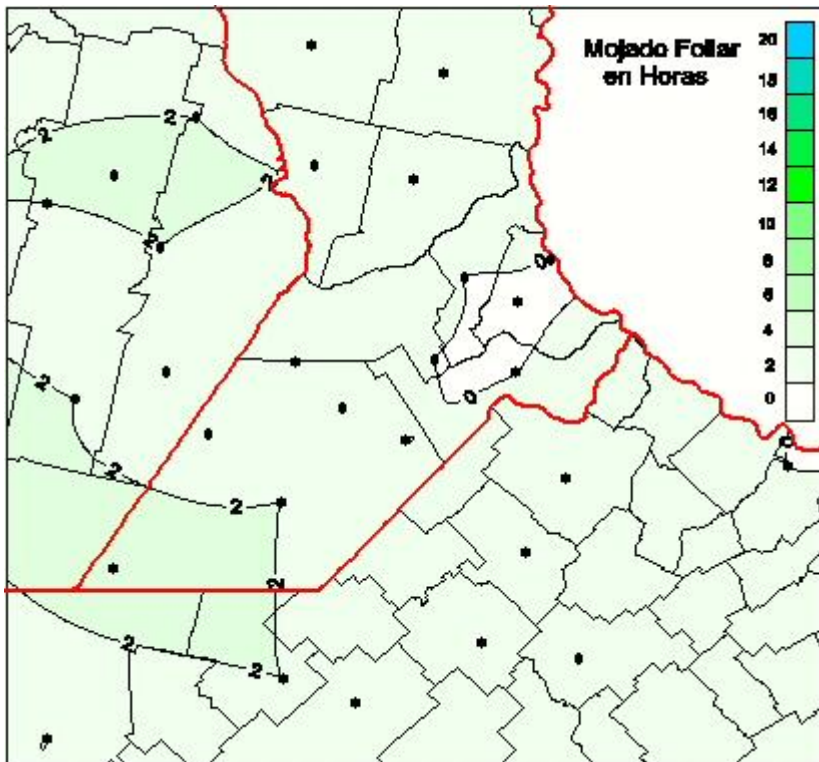

Humedad de Hoja

Mapa de humedad de hoja de las las últimas 24 horas.
(Desde las 8:00AM hasta las 8:00AM). Se actualiza a las 10:00hs.