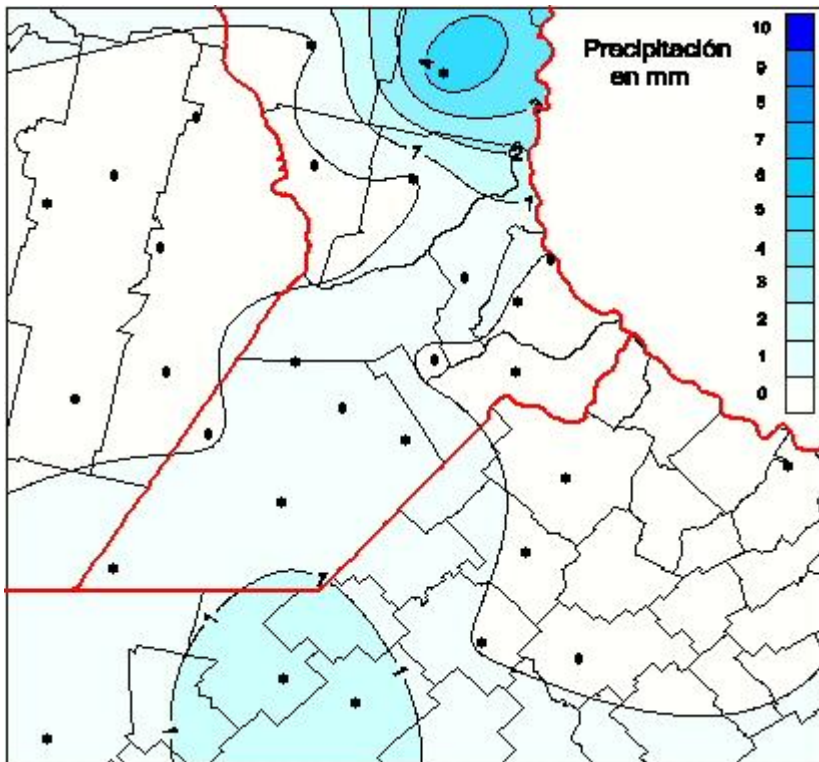

Lluvias

Mapa de precipitación acumulada en las últimas 72 horas.
(Desde las 8:00AM hasta las 8:00AM). Se actualiza a las 10:00hs.