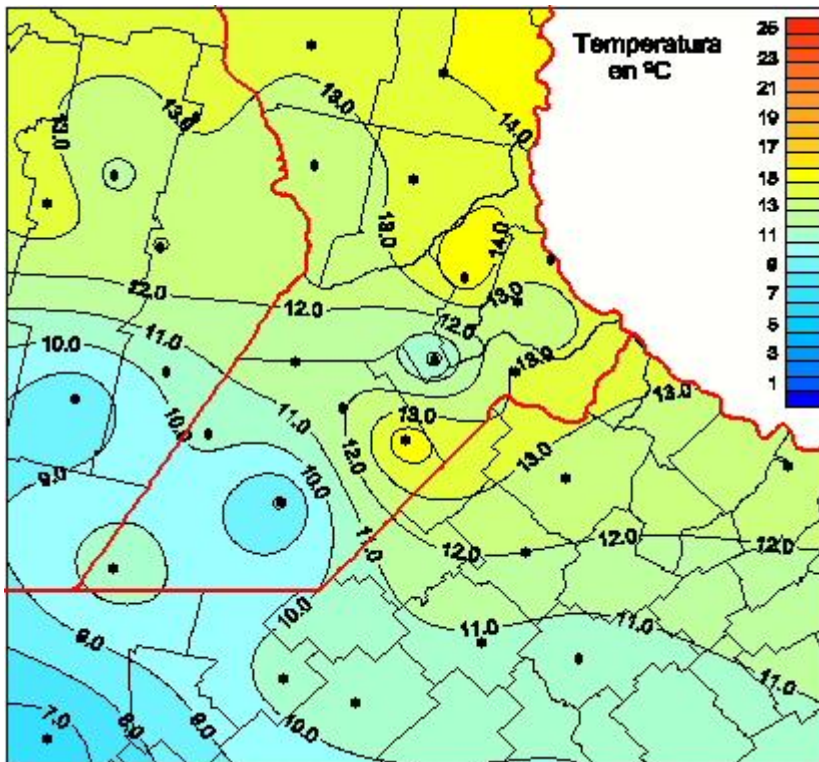

# Temperaturas Medias

Mapa de temperaturas medias de las las últimas 72 horas.  
(Desde las 8:00AM hasta las 8:00AM). Se actualiza a las 10:00hs.