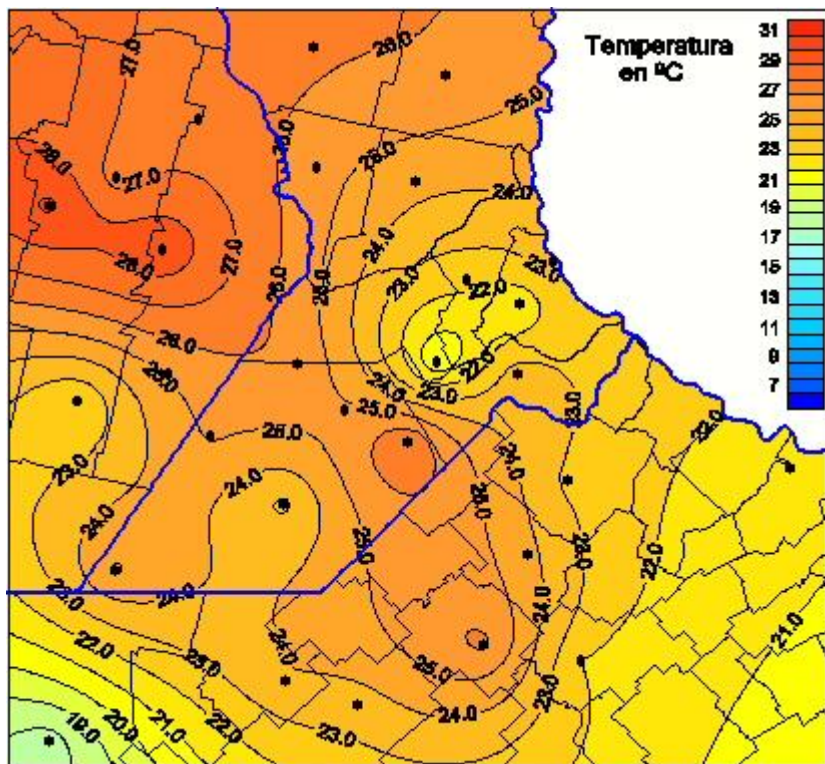

Temperaturas Máximas

Mapa de temperaturas máximas de las las últimas 72 horas.
(Desde las 8:00AM hasta las 8:00AM). Se actualiza a las 10:00hs.