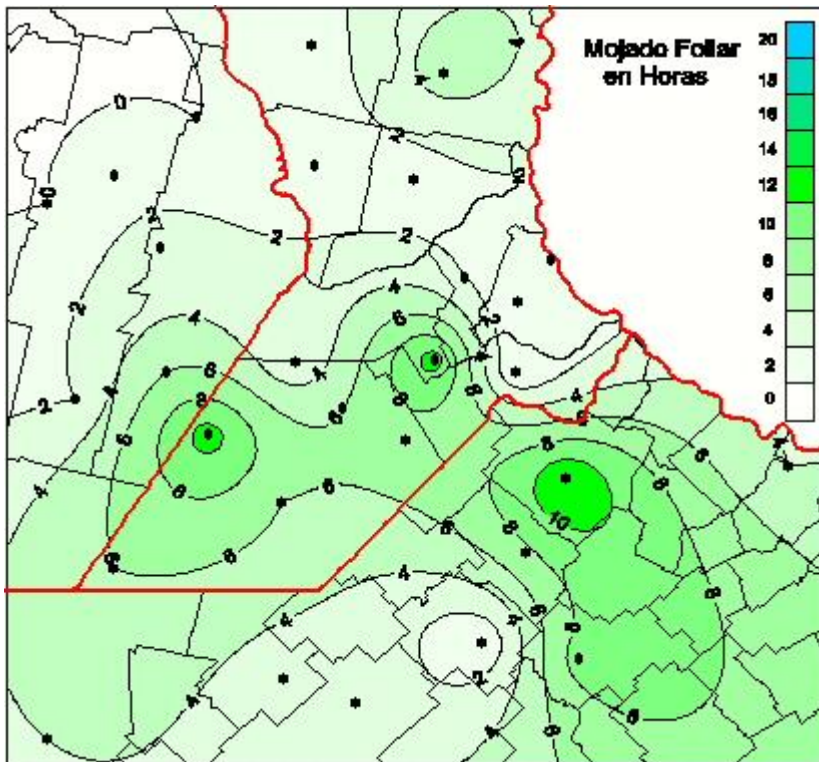

## Humedad de Hoja

Mapa de humedad de hoja de las las últimas 72 horas.  
(Desde las 8:00AM hasta las 8:00AM). Se actualiza a las 10:00hs.