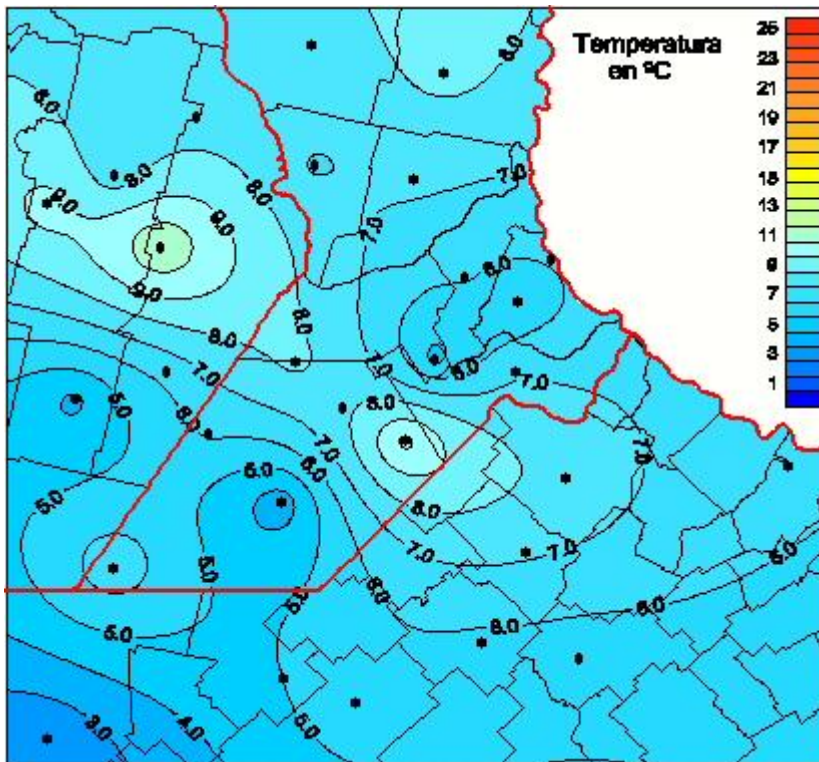

Temperaturas Medias

Mapa de temperaturas medias de las las últimas 24 horas.
(Desde las 8:00AM hasta las 8:00AM). Se actualiza a las 10:00hs.