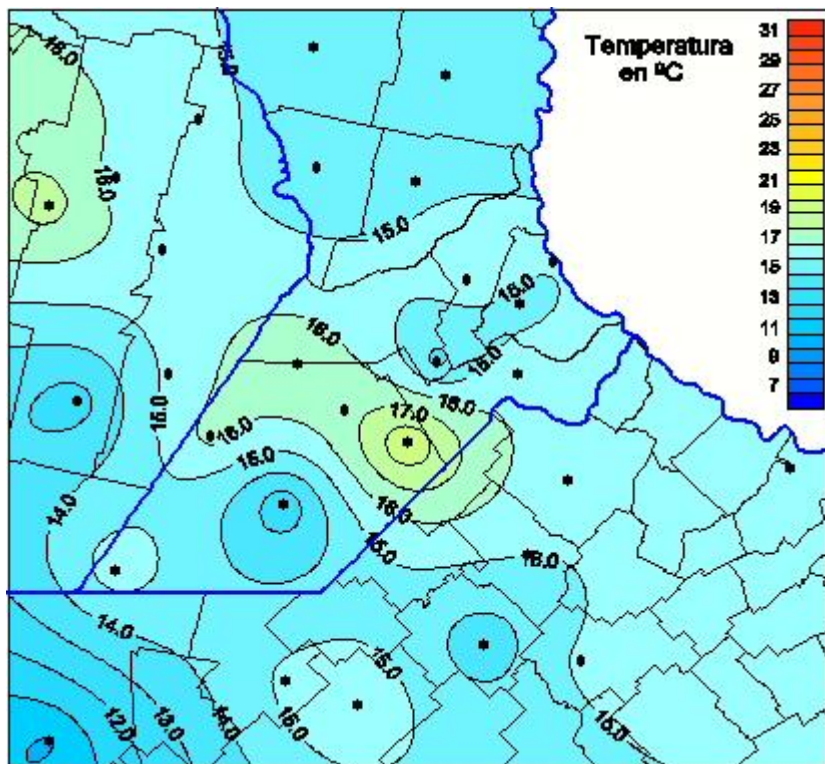

Temperaturas Máximas

Mapa de temperaturas máximas de las las últimas 24 horas.
(Desde las 8:00AM hasta las 8:00AM). Se actualiza a las 10:00hs.