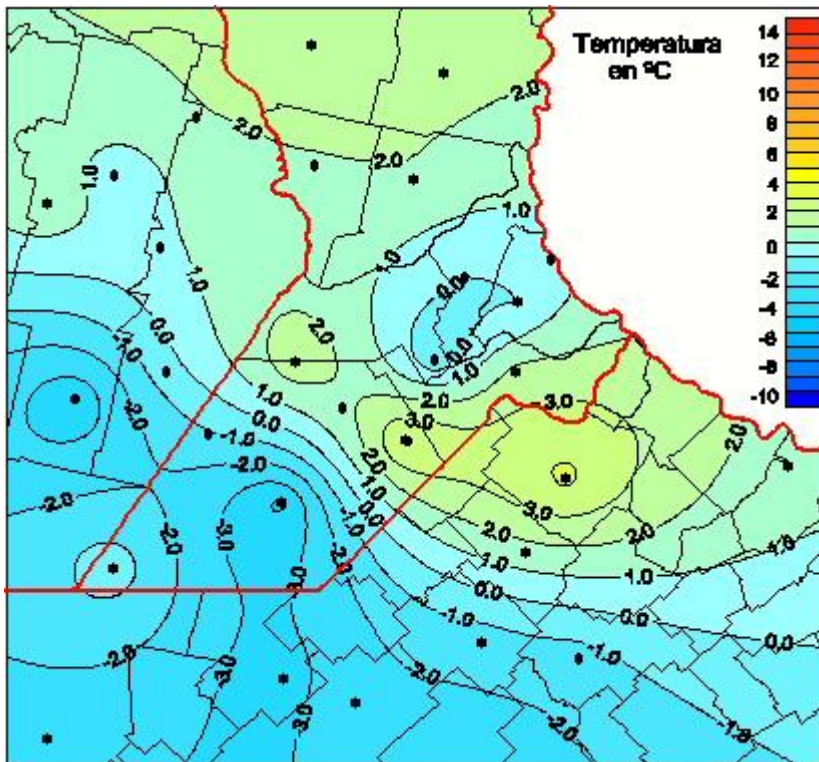

## Temperaturas Mínimas

Mapa de temperaturas mínimas de las las últimas 24 horas.  
(Desde las 8:00AM hasta las 8:00AM). Se actualiza a las 10:00hs.