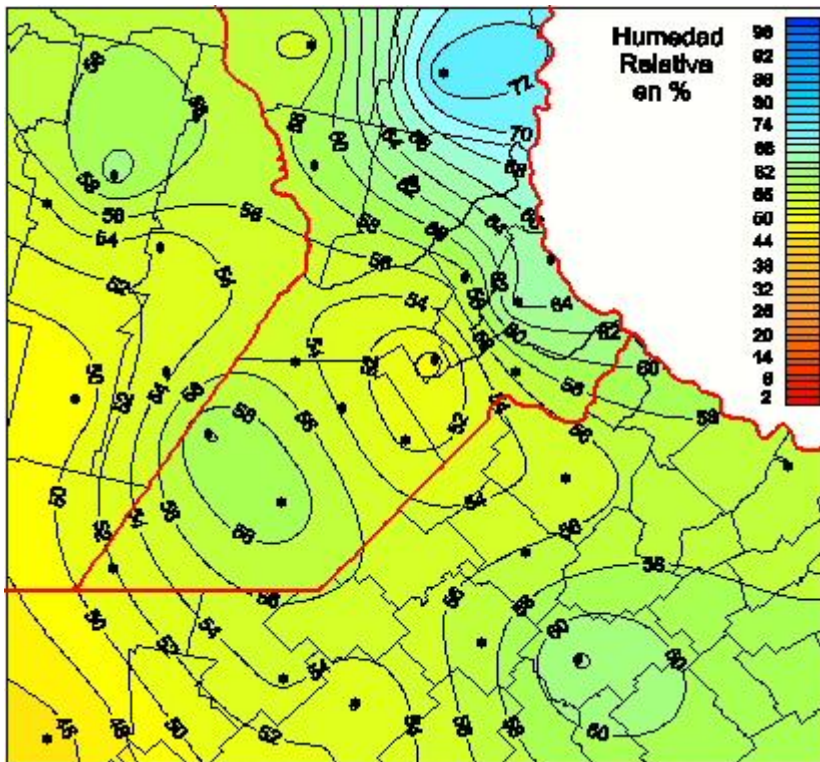

Humedad Relativa

Mapa de humedad relativa de las las últimas 24 horas.
(Desde las 8:00AM hasta las 8:00AM). Se actualiza a las 10:00hs.